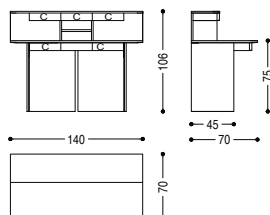

PARTE INFERIORE CON 2 CASSETTI. PARTE SUPERIORE CON 3 CASSETTI.
LOWER PART WITH 2 DRAWERS. UPPER PART WITH 3 DRAWERS.
UNTERTEIL MIT 2 SCHUBLADEN. OBERTeil MIT 3 SCHUBLADEN.
PARTIE INFÉRIEURE AVEC 2 TIROIRS. PARTIE SUPÉRIEURE AVEC 3 TIROIRS.
PARTE INFERIOR CON 2 CAJONES. PARTE SUPERIOR CON 3 CAJONES.

C = CASSETTO · DRAWER · SCHUBLADE · TIROIR · CAJON