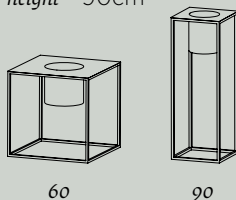

RIVIERA POTS

Cachepot in metallo dalla linea minimale. Prevista base chiusa per interni o base forata per esterni. Completo di vaso interno in plastica per l'alloggiamento della pianta.

Minimalist metal cachepot. Closed base for indoors or perforated base for outdoors. Provided with an inner plastic pot to hold plants.

DIMENSIONI DIMENSIONS

Riviera 1 Fiore / 1 Flower

60
width 60cm
depth 60cm
height 60cm

90
width 32cm
depth 32cm
height 90cm

Riviera 3 Fiori / 3 Flowers

50
width 135cm
depth 45cm
height 50cm

90
width 96cm
depth 32cm
height 90cm

Riviera 5 Fiori / 5 Flowers

90
width 160cm
depth 32cm
height 90cm

MATERIALI MATERIALS

- D3 Ferro DeMaistral brunito
Bronzed DeMaistral iron
- D3 Acciaio inox DeMaistral brunito
Bronzed DeMaistral stainless steel
- D8 Ferro verniciato RAL9010
RAL9010 lacquered iron
- D8 Acciaio inox verniciato RAL9010
RAL9010 lacquered stainless steel