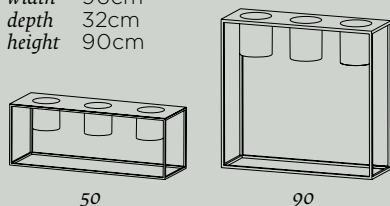

RIVIERA POTS

Cachepot in metallo dalla linea minimale. Prevista base chiusa per interni o base forata per esterni. Completo di vaso interno in plastica per l'alloggiamento della pianta.

Minimalist metal cachepot. Closed base for indoors or perforated base for outdoors. Provided with an inner plastic pot to hold plants.

DIMENSIONI DIMENSIONS

Riviera 1 Fiore / 1 Flower

60
width 60cm
depth 60cm
height 60cm

90
width 32cm
depth 32cm
height 90cm

Riviera 3 Fiori / 3 Flowers

50
width 135cm
depth 45cm
height 50cm

90
width 96cm
depth 32cm
height 90cm

Riviera 5 Fiori / 5 Flowers

90
width 160cm
depth 32cm
height 90cm

MATERIALI MATERIALS

- D3 Ferro DeMaistral brunito
Bronzed DeMaistral iron
- D3 Acciaio inox DeMaistral brunito
Bronzed DeMaistral stainless steel
- D8 Ferro verniciato RAL9010
RAL9010 lacquered iron
- D8 Acciaio inox verniciato RAL9010
RAL9010 lacquered stainless steel