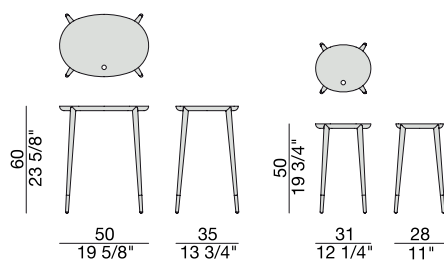

Coppia di tavolini in massello di noce canaletta con puntali in acero naturale.

Nest of side tables in solid canaletta walnut with tips in natural maple.

Beistelltischen aus massivem Nussbaum Canaletta mit Endstücken aus Ahorn natur.

Couple guéridon en noyer canaletta massif avec embouts en érable naturel.

Pareja de mesas auxiliares en nogal canaletta macizo con pies en arce natural.