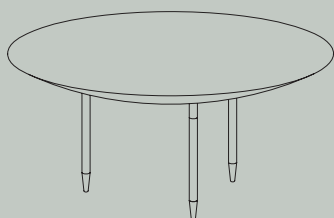

ROMA

Tavolo tondo in metallo caratterizzato da fondo bombato e puntali in metallo a contrasto con la struttura.

Round metal table characterized by a curved base and metal feet in contrast with the structure.

DIMENSIONI DIMENSIONS

Roma 136

Ø 136cm
height 75cm

Roma 160

Ø 160cm
height 75cm

MATERIALI MATERIALS

Piano/Top

M0 Acciaio inox DeOpale
DeOpale stainless steel