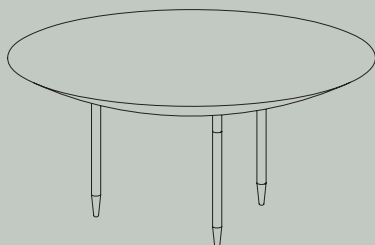

ROMA

Tavolo tondo in metallo caratterizzato da fondo bombato e puntali in metallo a contrasto con la struttura.

Round metal table characterized by a curved base and metal feet in contrast with the structure.

DIMENSIONI DIMENSIONS

Roma 136

Ø 136cm
height 75cm

Roma 160

Ø 160cm
height 75cm

MATERIALI MATERIALS

Piano/Top

M0 Acciaio inox DeOpale
DeOpale stainless steel