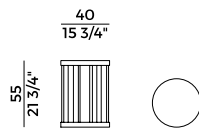

827/TM
tavolino \ coffee table