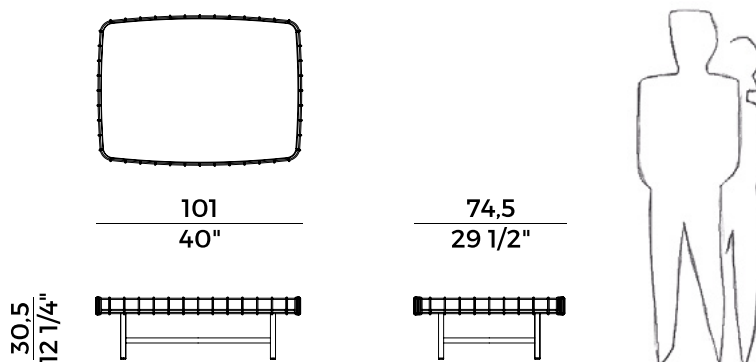

Informazioni tecniche \ *Technical information*

Descrizione tecnica \ *Technical description*

Tavolino con struttura in metallo verniciato antracite goffrato. Cornice con intreccio in cordino "Gassa" testa di moro. Top rettangolare in grès porcellanato o HPL.

Coffee table with anthracite embossed lacquered metal structure. Frame with weaving in dark brown "Gassa" rope. Rectangular top available in laminated porcelain or HPL.

Dimensioni \ *Dimensions*