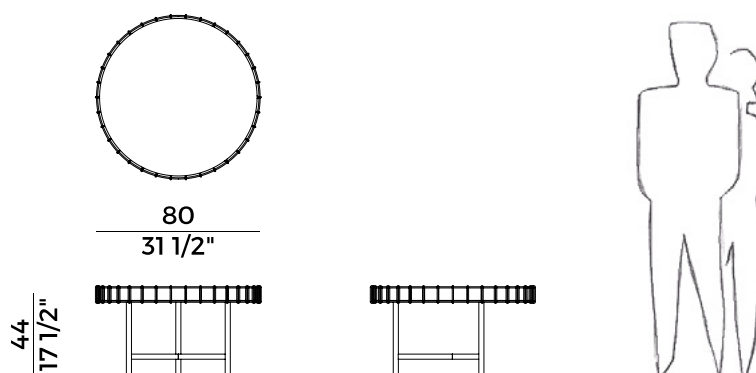

Informazioni tecniche \ *Technical information*

Descrizione tecnica \ *Technical description*

Tavolino con struttura in metallo verniciato antracite goffrato. Cornice con intreccio in cordino "Gassa" testa di moro. Top tondo in grès porcellanato o HPL.

Coffee table with anthracite embossed lacquered metal structure. Frame with weaving in dark brown "Gassa" rope. Round top available in laminated porcelain or HPL.

Dimensioni \ *Dimensions*