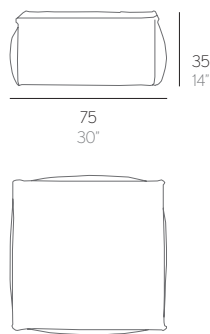

SAIL OUTDOOR

HÉCTOR SERRANO

PUF CUADRADO

Tela de exterior.

Relleno de perlas de poliestireno recubierto con tejido hidrófugo. Tapicería desfundable.

VIERECKIGES PUFF

Außenstoff.

Polystyrol-Perlenfüllung mit wasserabweisendem Stoff überzogen. Abziehbarer Bezug.

POUF CARRÉ

Tissu d'extérieur.

Rembourré de perles en polystyrènes recouvert de tissu hydrofuge. Tapisserie déhoussable.

SQUARE POUF

Outdoor fabric.

Filled with polystyrene pearls coated with hydrophobic fabric. Removable fabric cover.

PUFF QUADRATO

Tela per esterni.

Imbottitura di perle di polistirene ricoperto con tessuto idrofugo. Tappezzeria sfoderabile.

SQUARE POUF

Outdoor fabric.

Filled with polystyrene pearls coated with hydrophobic fabric. Removable fabric cover.

FABRICS

Estructura. Frame. Profil. Struttura. Structure. Frame

6 kg - 13,2 lbs 0,4 m³ - 14,12 ft³

info@gandiablasco.com
www.gandiablasco.com

G A N
D I A
B L A
S C O