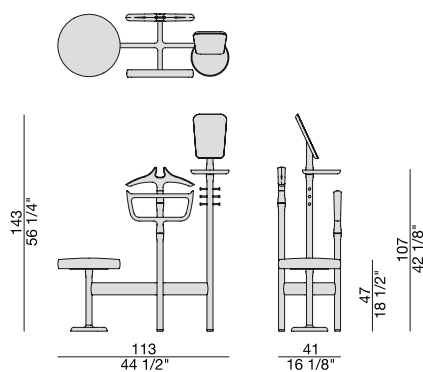

Servomuto in massello di noce canaletta. Dotato di gruccia, portapantaloni, svuotatasche con specchio orientabili e seduta rivestita nei tessuti della collezione. Ad eccezione della seduta, i vari elementi sono intercambiabili fra loro.

Valet stand in solid canaletta walnut. Equipped with turnable cloth and trousers hangers, coin tray with mirror and stool covered in the fabric of the collection. Except the stool, all the other items are interchangeable among the others.

Herrendiener aus Nussbaum Canaletta. Mit verstellbarem Kleider- und Hosenbügel, Schale mit Spiegel und Sitz in den Stoffen der Kollektion. Außer dem Sitz, kann man die Position aller Elementen miteinander verändern.

Valet de nuit en noyer canaletta massif. Équipé avec cintre, porte-pantalon, porte-objet avec miroir orientables et assise revêtue dans les tissus de la collection. À l'exception de l'assise, on peut changer la position de tous les éléments entre eux.

Galán de noche en nogal canaletta macizo con perchas, platillo con espejo orientables y taburete tapizado en las telas de la colección. Todos los elementos se pueden cambiar entre ellos, excepto el taburete.