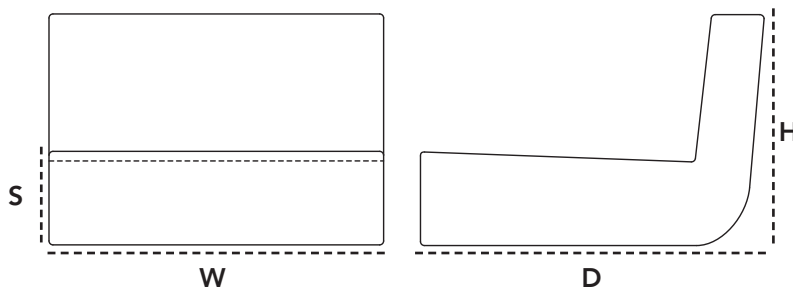

Dimensioner/Dimensions/Dimensionen

W	102cm	40.2"
D	102cm	40.2"
H	69cm	27.2"
S	28cm	11.1"
Wgt*	25,6kg	56.4lbs

Hynde/Cushions/Kissen

YS94 White	5440 Cane-line Natté		
	W	100cm	39.4"
YS95 Grey	D	75cm	29.6"
	H	13cm	5.2"
	Wgt	6kg	13.23lbs