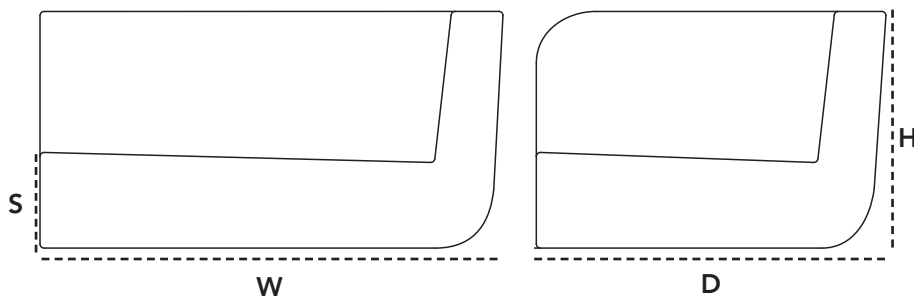

Dimensioner/Dimensions/Dimensionen

W	135cm	53.2"
D	102cm	40.2"
H	69cm	27.2"
S	28cm	11.1"
Wgt*	33,86kg	74.7lbs

Hynde/Cushions/Kissen

YS94 White	5541 Cane-line Natté		
	W	112cm	44.1"
YS95 Grey	D	75cm	29.6"
	H	13cm	5.2"
	Wgt	6kg	13.23lbs