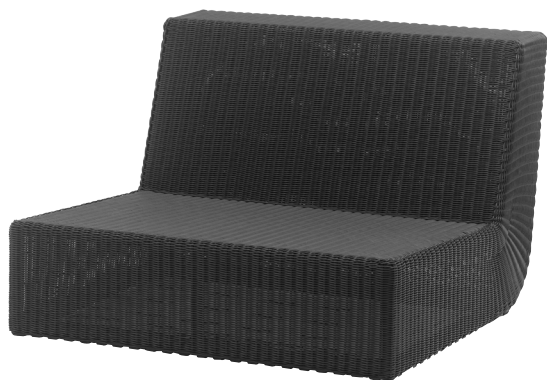

Das Sofamodul Corner ist Teil der Produktserie Savannah. In dieser Produktgruppe für den Außenbereich gibt es modularen Elemente, die Sie auf verschiedene Weise kombinieren können. Die Produktserie Savannah wurde von Foersom & Hiort-Lorenzen MDD entwickelt.

Dimensioner/Dimensions/Dimensionen

W	102cm	40.2"
D	102cm	40.2"
H	69cm	27.2"
S	28cm	11.1"
Wgt*	25,6kg	56.4lbs

Hynde/Cushions/Kissen

YS94 White	5538 Cane-line Natté		
	W	73cm	44.1"
YS95 Grey	D	73cm	29.6"
	H	13cm	5.2"
	Wgt	5kg	11.02lbs

5440 Savannah, single seater module

Design by Foersom & Hiort-Lorenzen MDD

S Black

W White grey

Beskrivelse/Description/Beschreibung

Savannah serien blev lanceret i 2008 som vores bud på en meget voluminøs loungesofa med elegante og bløde designkurver. Den flettede Savannah serie er et helt kunstværk og kræver stor håndværksmæssig kunnen i fremstillingen. Serien Savannah består af 3 sofamoduler, et enkelt modul og en lounge stol. Modulerne kan sammensættes i utallige kombinationer. Savannah kan både være en hjørnesofa eller en klassisk sofa, og modulerne kan også bruges enkeltstående.