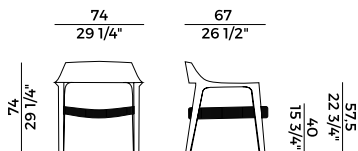

Collezione Scheggia \
Scheggia collection

Poltrona lounge con struttura in massello di noce Canaletto rastremata ai bordi. Disponibile con seduta imbottita in poliuretano espanso ignifugo o intrecciata in cordino "Gassa" testa di moro. Finiture e rivestimenti di collezione.

Lounge armchair with frame in solid Canaletto walnut tapered at the edges. Available with seat padded in fire retardant polyurethane foam or woven in dark brown "Gassa" rope. Materials and coverings as per collection.

906/PLR
lounge \ lounge armchair