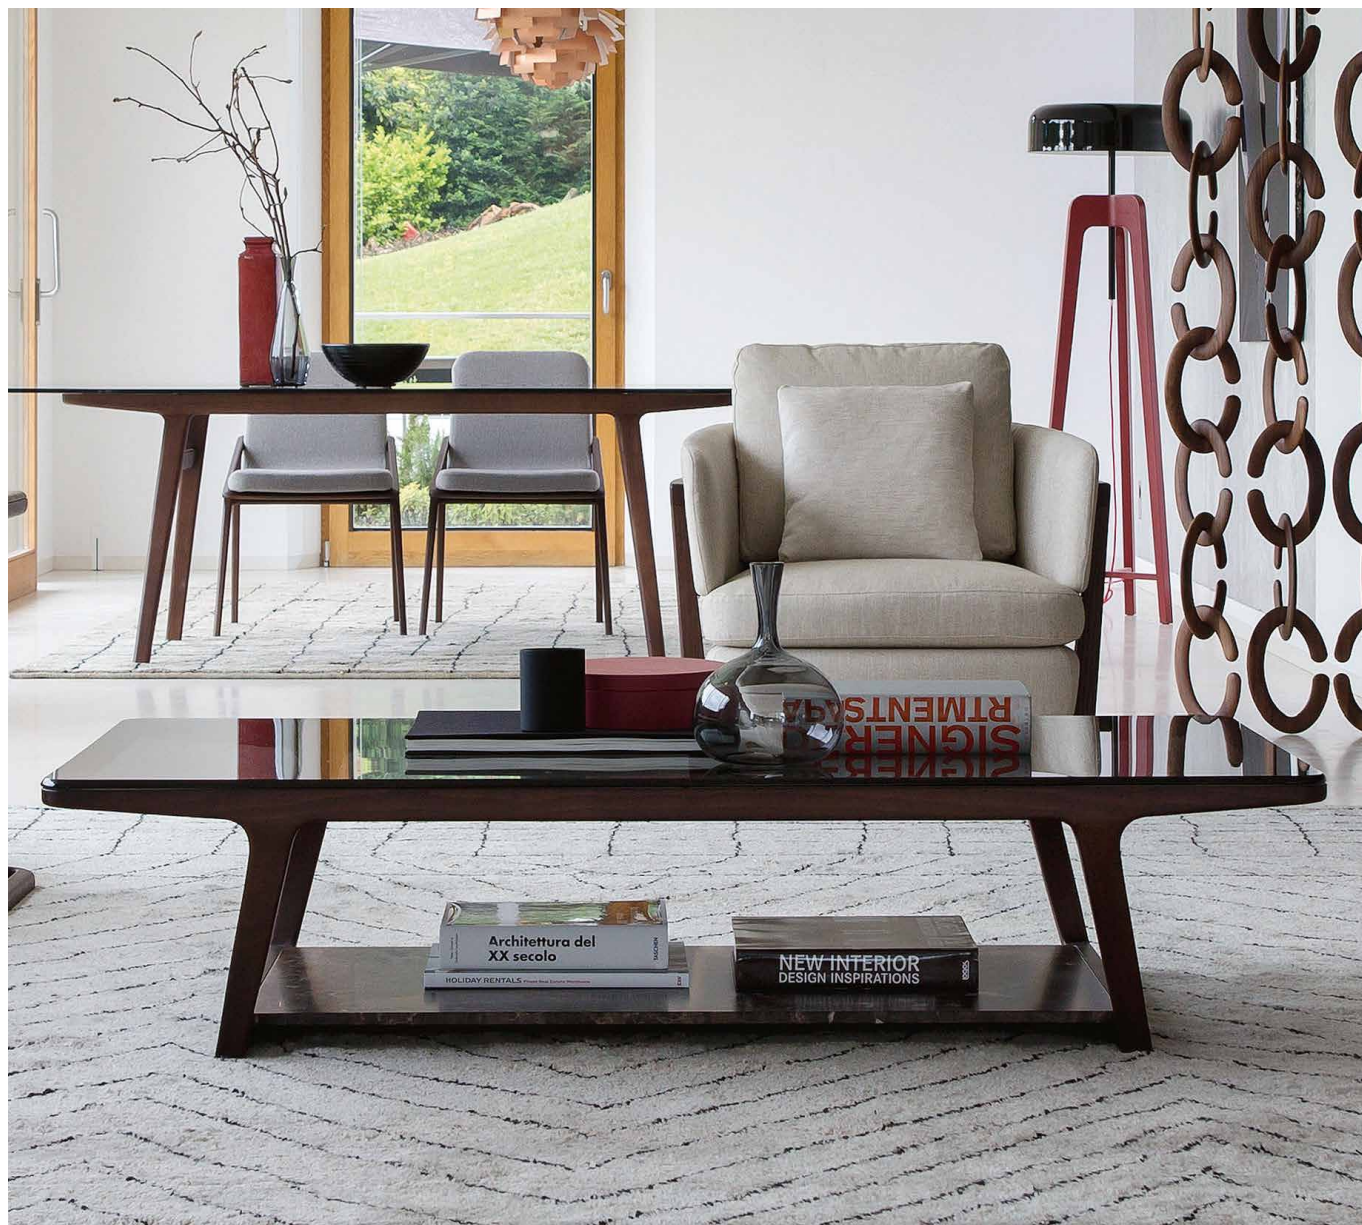

SCRIPT 150

E. Gallina

2014