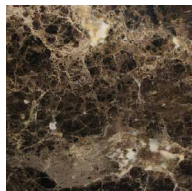

Frassino
Ash
tinto/stained wengé

Frassino
Ash
tinto/stained canapa

Frassino
Ash
tinto/stained caffè

LACCATO OPACO PORO APERTO | *Matt lacquered open pore*

Bianco
White
(RAL 9016)

Avorio
Ivory
(RAL 1013)

Argilla
Mud
(RAL 7006)

Frassino Ash
tinto/stained moka

Frassino Ash
tinto noce canaletta
canaletta walnut stained

Frassino Ash
tinto/stained wengé

Frassino Ash
tinto/stained canapa

Frassino Ash
tinto/stained caffè

LACCATO OPACO PORO APERTO | *Matt lacquered open pore*

Bianco
White
(RAL 9016)

Avorio
Ivory
(RAL 1013)

Argilla
Mud
(RAL 7006)

Piombo
Lead
(NCS S5005G20Y)

Cioccolato
Chocolate
(RAL 8019)

Nero
Black
(RAL 9005)

Granata
Garnet red
(NCS S4050Y90R)

Pistacchio
Pistachio green
(PANTONE 5825)

Avio
Aviation blue
(PANTONE 5415)

SCRIPT 60

E. Gallina

2014

MARMO | *Marble*

Emperador Dark

Calacatta oro

Sahara Noir