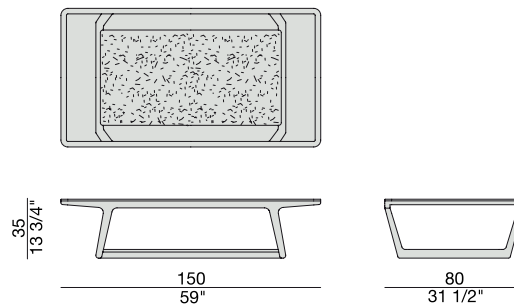

SCRIPT 150

E. Gallina

2014

Tavolino da salotto con struttura in massello di frassino, piano inferiore in marmo e piano superiore in cristallo fumé temperato con bordo a becco di civetta (spessore mm. 10).

Coffee table with frame in solid ash, lower top in marble and upper top in tempered smoked glass with rounded edges (thickness mm. 10).

Couchtisch mit Gestell aus massiver Esche, Unterplatte aus Marmor und Oberplatte aus ESG-Rauchglas abgerundeten Kanten (Stärke 10 mm).

Gestell aus Esche, Marmor aus mit Kanten

Table basse avec structure en frêne massif, plateau inférieur en marbre et plateau supérieur en verre trempé fumé avec angles arrondis (épaisseur mm. 10).

Mesa de centro con estructura de fresno macizo, tapa inferior de mármol y tapa superior de cristal templado ahumado con borde redondeado (espesor mm. 10).