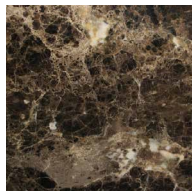

MARMO | *Marble*

Emperador Dark