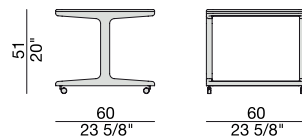

SCRIPT 60

E. Gallina

2014

Tavolino su ruote con struttura in massello di frassino, piano inferiore in marmo e piano superiore in cristallo fumé temperato con bordo a becco di civetta (spessore mm. 10).

Side table on castors with base in solid ash, lower top in marble and upper top in tempered smoked glass with rounded edges (thickness mm. 10).

Beistelltisch auf Rädern mit Gestell aus massiver Esche, Unterplatte aus Marmor und Oberplatte aus ESG-Rauchglas mit abgerundeten Kanten (Stärke 10 mm).

Guéridon avec structure en frêne massif, plateau inférieur en marbre et plateau supérieur en verre trempé fumé avec angles arrondis (épaisseur mm. 10).

Mesa auxiliar con ruedas con estructura de fresno macizo, tapa inferior de mármol y tapa superior de cristal templado ahumado con borde redondeado (espesor mm. 10).