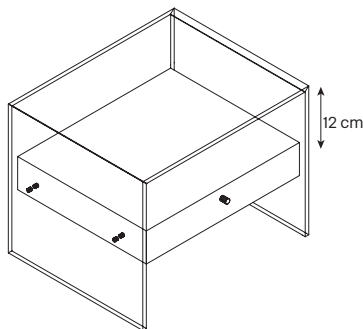

	I	dimensioni	spessore	volume	carico ammesso	peso
	E	dimension	thickness	volume	admitted load	weight
	D	abmessungen	stärke	volumen	tragfähigkeit	gewicht
	F	dimension	épaisseur	volume	charge admise	poids
		cm	mm	m3	kg	kg
<b>Secret</b> design M. U.		57 x 45 x h 47	12	0,255	40	38