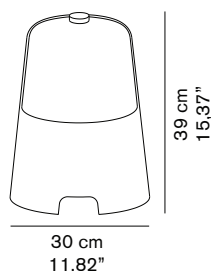

oluce

SEMPLICE 226

Sam Hecht
Industrial Facility
2013

Lampada da tavolo a luce riflessa in vetro soffiato trasparente. Riflettore interno in alluminio tornito. Accensione con dimmer regolato da manopola posta sulla sommità del vetro.

Table lamp giving reflected light in transparent blown glass. Turned internal aluminium reflector. Dimmer power control with knob on top of the glass.

DIMENSIONI/DIMENSIONS

MATERIALI/MATERIALS

alluminio/vetro
aluminium/glass

classe I
class I

cavo nero
black cable

interruttore
on/off switch

classe energetica: A+, A, B, C, D
energy class: A+, A, B, C, D

IMBALLO/PACKAGING

dim./dim. 40x40x46 cm / 15,7"x15,7"x18,1"
volume/volume 0,0882 m³ / 3,11 ft³
peso/weight 6 kg / 13,22 lb

TIPOLOGIA/TYPE

interno - lampada da tavolo
indoor - table lamp

CURVA FOTOMETRICA/ PHOTOMETRIC CURVE