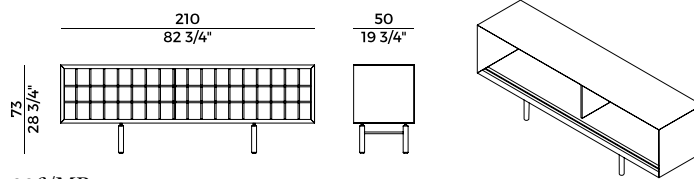

886/MB
credenza \ sideboard