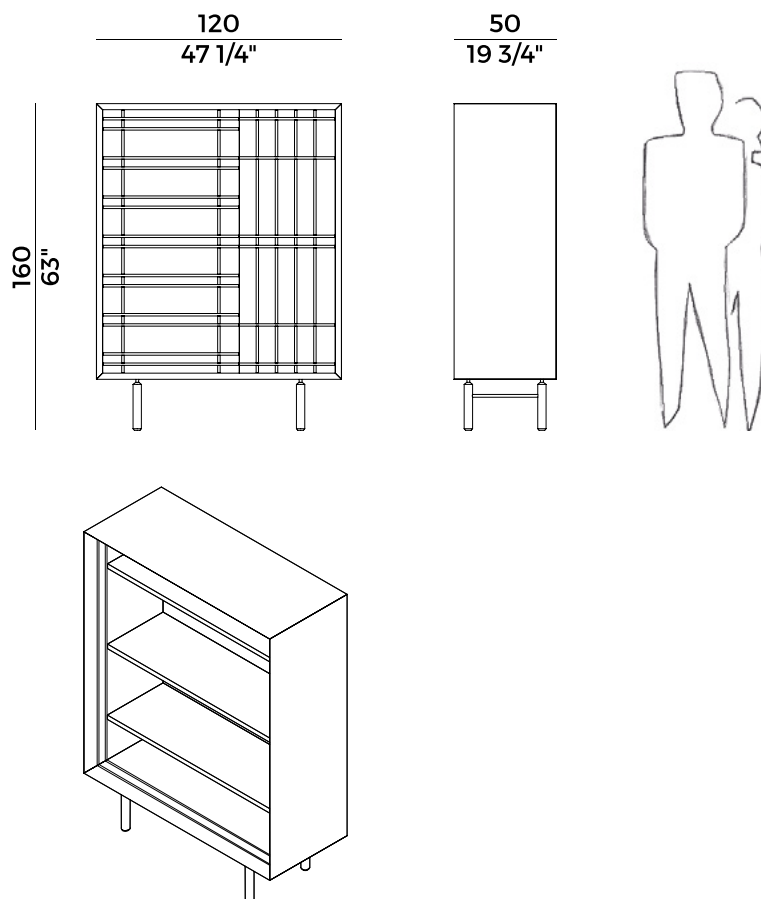

design — Chiara Andreatti

Sen, 886/MA
madia \ cabinet

Famiglia di contenitori composta da madia e credenza, Sen si ispira al disegno delle tradizionali porte giapponesi in carta di riso. Il disegno del volume in frassino disponibile in tutte le finiture di collezione, si stempera nella leggerezza visiva data dall'incrocio di griglie in frassino, applicate ad ante scorrevoli in vetro bronzato o trasparente che celano piani interni a diverse altezze.

The Sen storage unit range, composed of a sideboard and cupboard, is inspired by the design of the traditional Japanese doors in rice paper. The design of the ash container, available in the finishes as per collection, tones down thanks to the visual lightness created by the crossed grilles in ash attached to sliding doors in bronzed glass or transparent glass, that conceals shelves at various heights.

Informazioni tecniche \ *Technical information*

Descrizione tecnica \ *Technical description*

Madia con 3 ripiani interni. Cornice in legno massello di frassino. Due ante scorrevoli in vetro bronzato o trasparente a cui sono applicate griglie in frassino. Base con piedino in frassino e dettagli in metallo verniciato Aval.

Cabinet with 3 shelves. Frame in solid ash. Two sliding doors in transparent or bronzed glass with attached grilles in ash. Base with foot in ash and details in Aval painted metal.

Dimensioni \ *Dimensions*