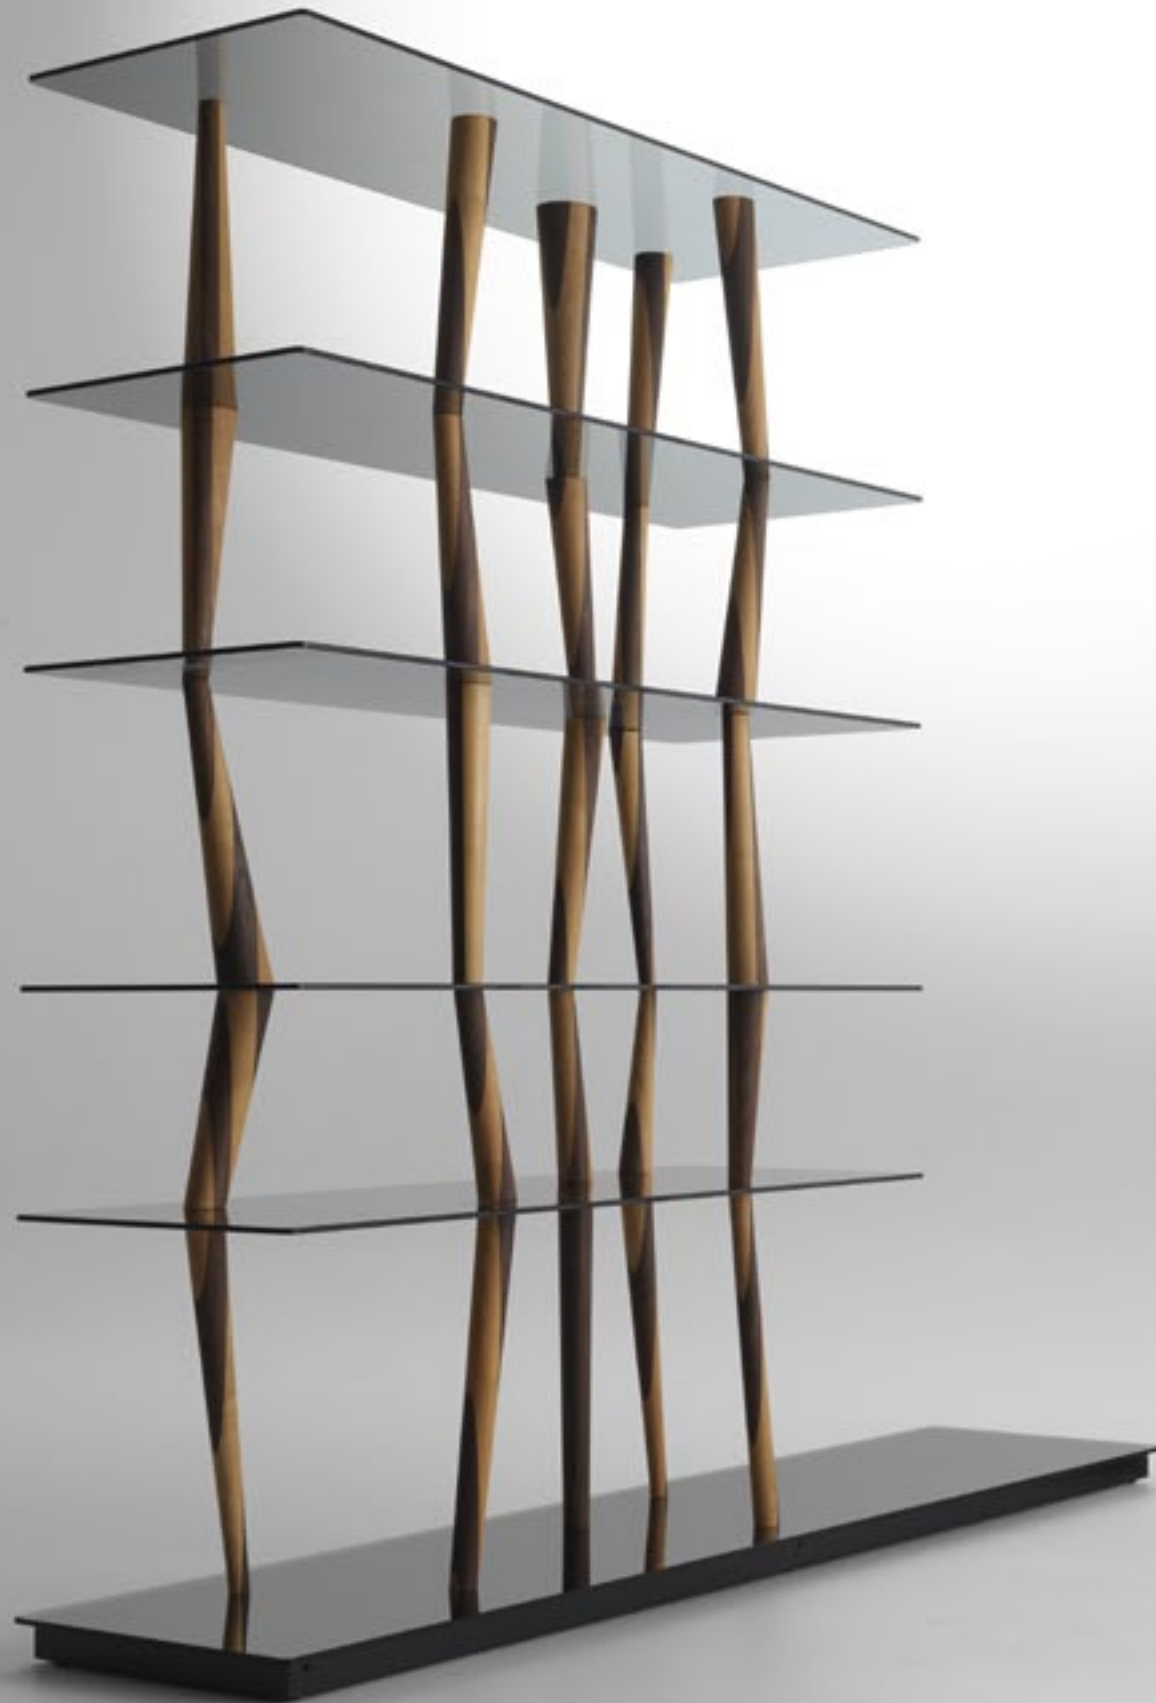

HORM.IT

The Sequel