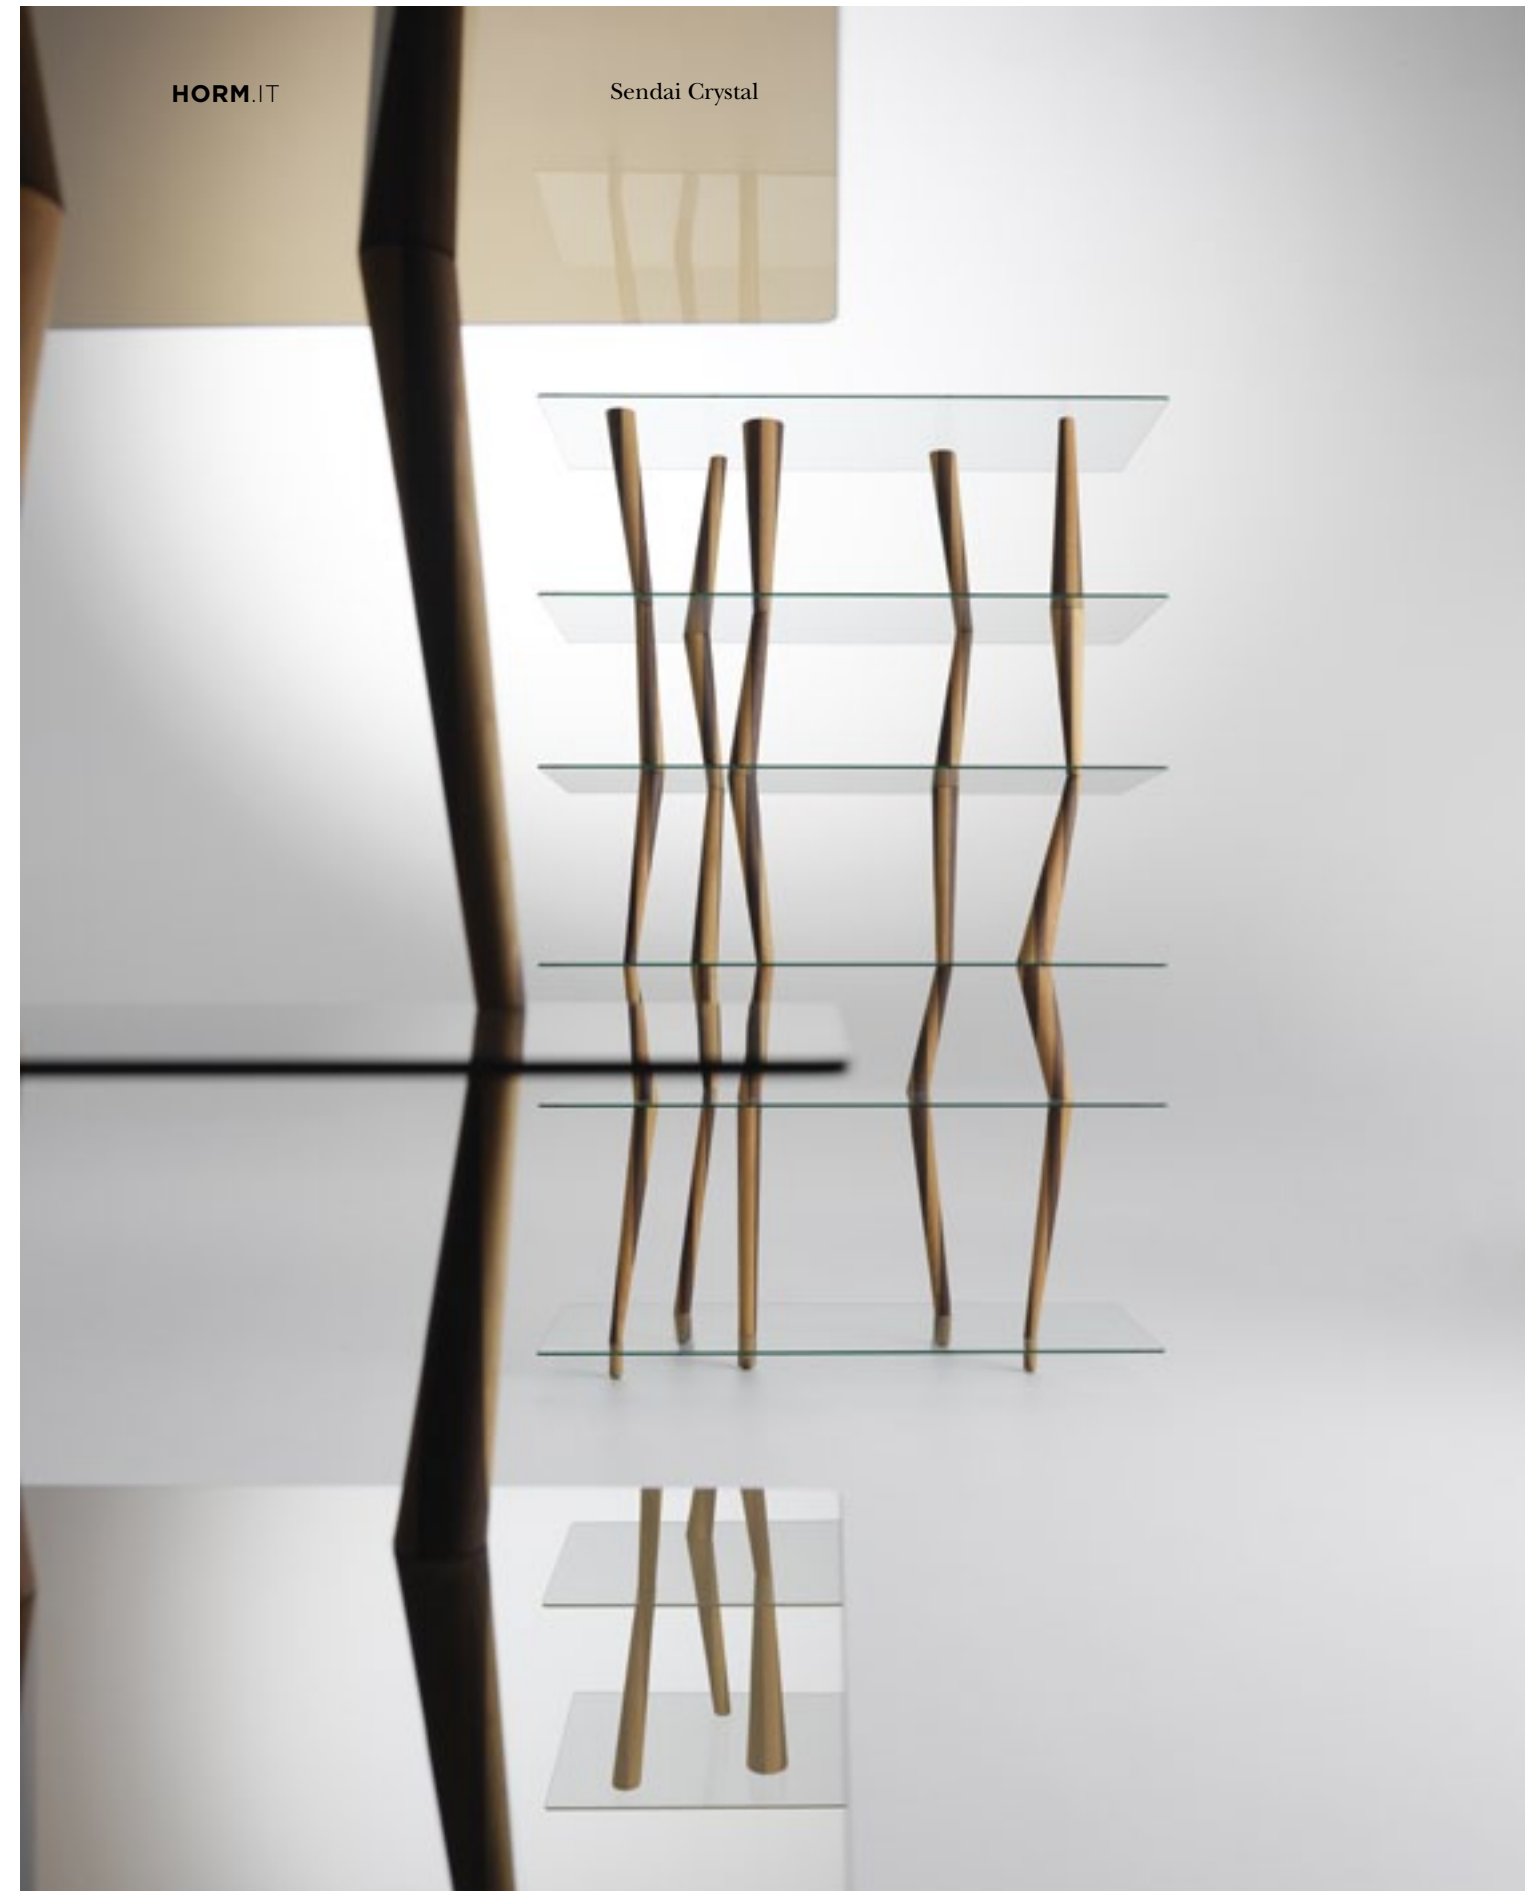

SENDAI CRYSTAL — Sendai Crystal è la nuova versione in cristallo della celebre libreria-scultura che l'architetto Toyo Ito, vincitore del Premio Pritzker 2013, ha disegnato per Horm nel 2004. Movimento e flessibilità esprimono il potere emozionale di Toyo Ito, che in questa scultura domestica ha racchiuso l'essenza progettuale della mediateca di Sendai in Giappone, da lui stesso progettata.

SENDAI CRYSTAL — Sendai Crystal est la nouvelle version en cristal de la célèbre bibliothèque-sculpture que l'architecte Toyo Ito, vainqueur du Prix Pritzker 2013, a dessiné pour Horm en 2004. Mouvement et flexibilité expriment le pouvoir émotionnel de Toyo Ito, qui a regroupé dans cette sculpture domestique l'essence de la conception de la médiathèque de Sendai au Japon qu'il a lui-même créée.

SENDAI CRYSTAL — Sendai Crystal es la nueva versión en cristal de la famosa librería-esultura que el arquitecto Toyo Ito, ganador del premio Pritzker 2013, diseñó para Horm en 2004. El movimiento y la flexibilidad expresan el poder emocional de Toyo Ito, que en esta escultura doméstica ha captado la esencia del diseño de la mediateca de Sendai en Japón, que él mismo diseñó.

Misure e finiture / Sizes and finishes

Profondità/Depth = 48 cm / 19"

- (●) Fumè e Bronzato / Smoked and Bronzed
- (●●) Trasparente / Clear

Download high resolution photographs of this product from www.photos.horm.it

torniti
turned

noce canaletto e alder
solid walnut and alder

ripiani in vetro temperato
tempered glass shelves

trasparente
clear

fumè
smoked

bronzato
bronzed