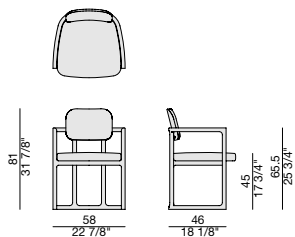

SERENA

Design E. Gallina

SEDIA | CHAIR

2019

Sedia con braccioli con struttura in massello di frassino e rivestimento nei tessuti della collezione.

Armchair with frame in solid ash and cover in the fabrics of the collection.

Armlehnstuhl mit Gestell aus massiver Esche und Bezug in den Stoffen der Kollektion.

Chaise avec accoudoirs avec structure en frêne massif et revêtement dans les tissus de la collection.

Silla con brazos con estructura de fresno macizo revestida en las telas de la colección.