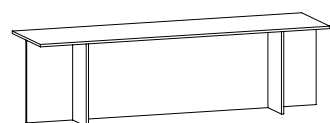

- ☐ Vetro extrachiario / extra clear glass / extrahelles Glas / verre extra clair
- ☒ Vetro fumé / smoked glass / Rauchglas / verre fumé
- vetro extrachiario decorato / extra clear decorated glass / extrahelles Dekorglas / verre extra clair avec décor

- Panca in vetro fumé, extrachiario o vetro extrachiario con decoro in stampa digitale.
- Bench in smoked, extra clear or extra clear glass with digital printing decoration.
- Bank aus Rauchglas, extrahellem Glas oder extrahellem Glas mit Digitaldruckdekor.
- Banquette en verre fumé, extra clair ou verre extra clair avec décor en impression digitale.

Sestante design Emilio Nanni 2019	100 x 100 x h 36	12	0,61	30	70