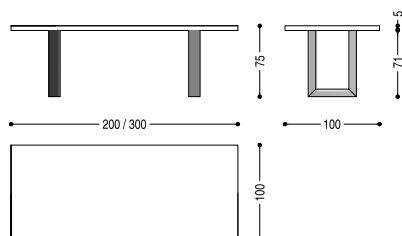

SHERWOOD SQUARED

CM: L. 200/220/240/260/280/300 · P. 100 · H. 75

SHERWOOD NATURAL SIDES

CM: L. 200/220/240/260/280/300 · P. 100 · H. 75