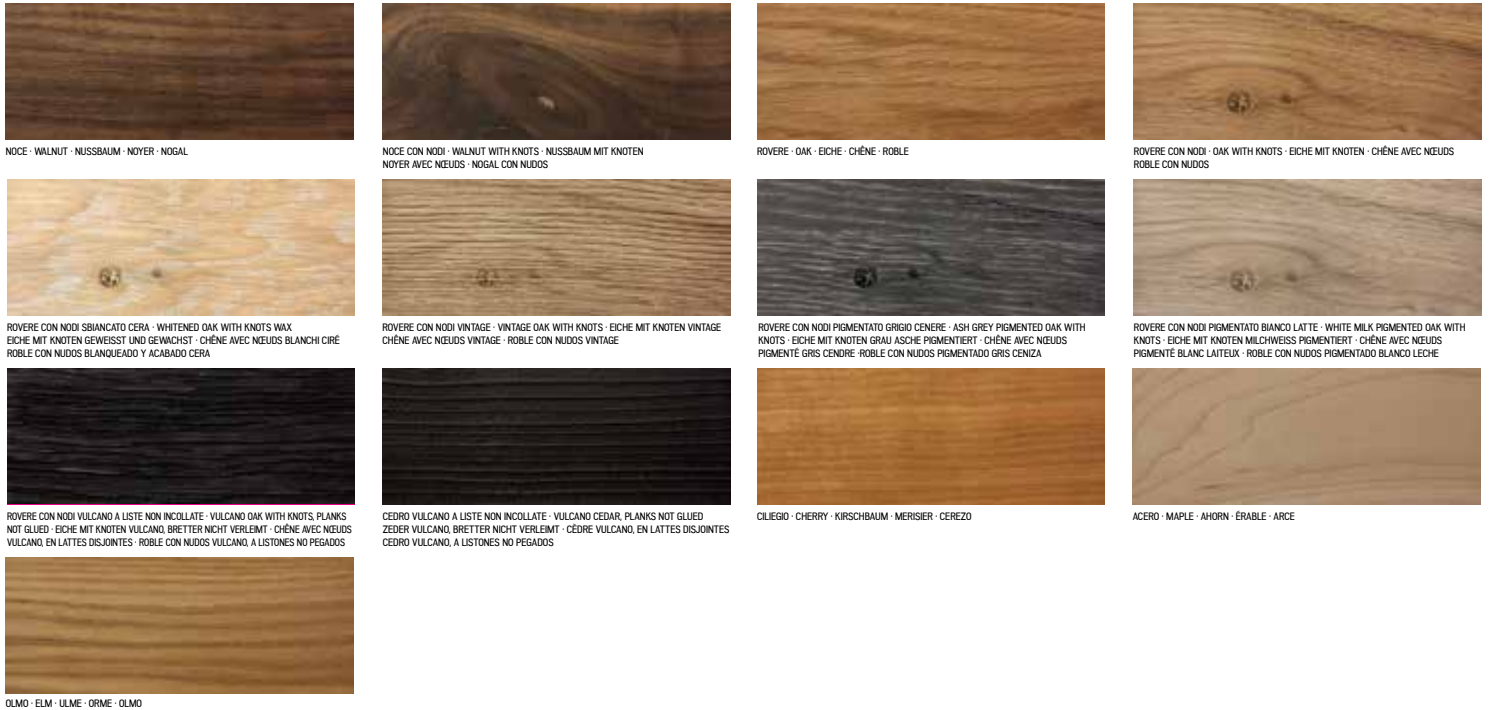

Tavolo realizzato con top in legno massello a liste incollate, con bordi squadretti o naturali in abbinata a gambe a slitta in ferro con saldature a vista. Finitura: a base di olio/cera naturale di origine vegetale con estratti di pino.

Table with a solid wood top having glued boards, with squared or natural edges in combination with U-shaped iron legs with visible welding. Finish: base of oil / natural wax of vegetable origin with pine extracts.

Tischplatte mit geraden- oder Naturkanten aus verleimten Massivholzleisten. Gestell aus Natureisen mit sichtbaren Schweißnähten. Mittels Öl oder Wachs pflanzlichen Ursprungs mit Kiefernextrakten endbehandelt.

Table réalisée avec plateau en bois massif à lattes collées, avec bords droits ou naturels, uni aux pieds en acier avec soudures apparentes. Finition: à base d'huile/cire naturelle d'origine végétale aux extraits de pin.

Mesa realizada con superficie en madera maciza con listones encolados, con bordes rectos o naturales en combinación con patas en hierro con soldaduras a la vista. Acabado: a base de aceite/cera natural de origen vegetal con extractos de pino.

SHERWOOD SQUARED: ESSENZE E FINITURE · TYPES OF WOODS AND FINISHES · HÖLZER UND AUSFÜHRUNGEN · TYPES DE BOIS ET FINITIONS · TIPOS DE MADERA Y ACABADOS