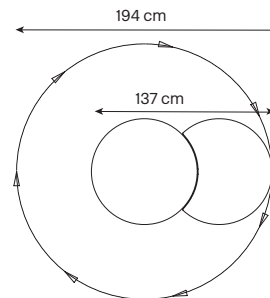

	I dimensioni	spessore	volume	carico ammesso	peso
	E dimension	thickness	volume	admitted load	weight
	D abmessungen	stärke	volumen	tragfähigkeit	gewicht
	F dimension	épaisseur	volume	charge admise	poids
	cm	mm	m3	kg	kg
Shiki 40/60/80 design Isao Hosoe 2010/2011	40 + 29 x h 40	4	0,05		13
	60 + 43 x h 60	4	0,12		20
	80 + 57 x h 80	4	0,17		42

- Specchio da parete con parte fissa e satellite che ruota a 360°. Disponibile in tre dimensioni.
- Wall mirror with fix part and satellite turning at 360°. Available in three dimensions.
- Wandspiegel mit fixem Teil und 360° drehender Satellit. In drei Größen erhältlich.
- Miroir au mur avec partie fixe et satellite tournant à 360°. Disponible en trois dimensions.