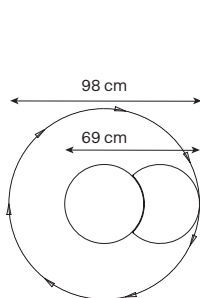

	I dimensioni	spessore	volume	carico ammesso	peso
	E dimension	thickness	volume	admitted load	weight
	D abmessungen	stärke	volumen	tragfähigkeit	gewicht
	F dimension	épaisseur	volume	charge admise	poids
	cm	mm	m3	kg	kg
Shiki 40/60/80 design Isao Hosoe 2010/2011	40 + 29 x h 40	4	0,05		13
	60 + 43 x h 60	4	0,12		20
	80 + 57 x h 80	4	0,17		42

- Specchio da parete con parte fissa e satellite che ruota a 360°. Disponibile in tre dimensioni.
- Wall mirror with fix part and satellite turning at 360°. Available in three dimensions.
- Wandspiegel mit fixem Teil und 360° drehender Satellit. In drei Größen erhältlich.
- Miroir au mur avec partie fixe et satellite tournant à 360°. Disponible en trois dimensions.