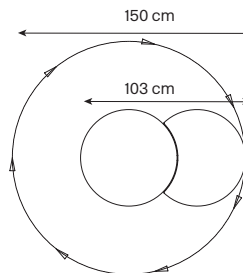

	I dimensioni	spessore	volume	carico ammesso	peso
	E dimension	thickness	volume	admitted load	weight
	D abmessungen	stärke	volumen	tragfähigkeit	gewicht
	F dimension	épaisseur	volume	charge admise	poids
	cm	mm	m3	kg	kg
Shiki 40/60/80 design Isao Hosoe 2010/2011	40 + 29 x h 40	4	0,05		13
	60 + 43 x h 60	4	0,12		20
	80 + 57 x h 80	4	0,17		42

- Specchio da parete con parte fissa e satellite che ruota a 360°. Disponibile in tre dimensioni.
- Wall mirror with fix part and satellite turning at 360°. Available in three dimensions.
- Wandspiegel mit fixem Teil und 360° drehender Satellit. In drei Größen erhältlich.
- Miroir au mur avec partie fixe et satellite tournant à 360°. Disponible en trois dimensions.