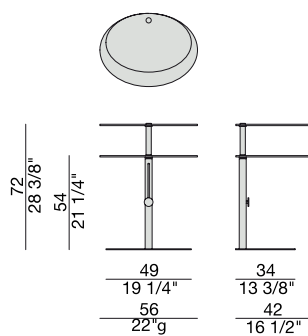

SIDE

T. Colzani

Tavolino ovale ad altezza regolabile con piano in cristallo temperato e struttura in metallo.

Oval side table with tempered glass top and metal frame. Adjustable height.

Ovaler Beistelltisch mit ESG-Glasplatte und Metallgestell. Regulierbarer Höhe.

Guéridon oval avec plateau en verre trempé et structure en métal. Hauteur réglable.

Mesa auxiliar ovalada con tapa en cristal templado y estructura en metal. Altura regulable.

CRISTALLO LACCATO | *Lacquered glass*