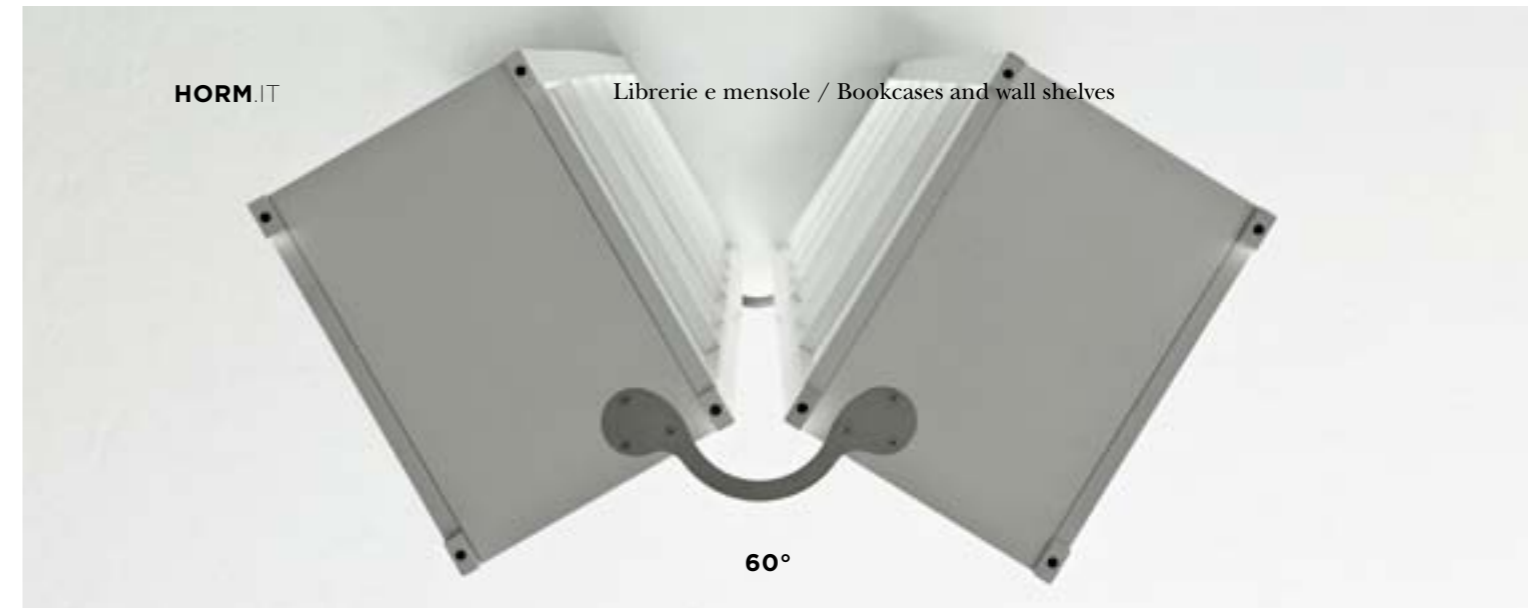

SINGLES — La particolarità della libreria Singles è la possibilità di inserirla negli spazi difficili da utilizzare come gli angoli delle stanze e, a dispetto della sua leggerezza visiva, ha una struttura che le conferisce grande stabilità. Con l'utilizzo di più elementi, diventa un ottimo sistema libero di scaffalature indipendenti. Composta da due colonne, è possibile regolare la giunzione con un angolo di 60, 90 o 120 gradi.

SINGLES — La particularité de la bibliothèque Singles réside dans la possibilité de l'insérer dans des espaces difficiles à utiliser, comme les angles des pièces et, bien qu'elle ait l'air légère, elle possède une structure qui lui confère une grande stabilité. En utilisant plusieurs éléments, elle devient un parfait système libre d'étagères indépendantes. Composée de deux colonnes, sa jonction peut être effectuée avec un angle de 60°, 90° ou 120°.

SINGLES — Das Besondere an dem Bücherregal Singles ist die Möglichkeit, es auch für Bereiche zu verwenden, die schwierig einzurichten sind, wie etwa für Raumecken. Trotz seiner optischen Leichtigkeit weist SINGLES eine Struktur auf, die große Stabilität verleiht. Mit dem Einsatz von mehreren Elementen wird Singles zu einem ausgezeichneten Regalsystem. Es besteht aus zwei Säulen, deren Verbindung in einem Winkel von 60°, 90° oder 120° eingestellt werden kann.

Misure e finiture / Sizes and finishes

Download high resolution photographs of this product from www.photos.horm.it