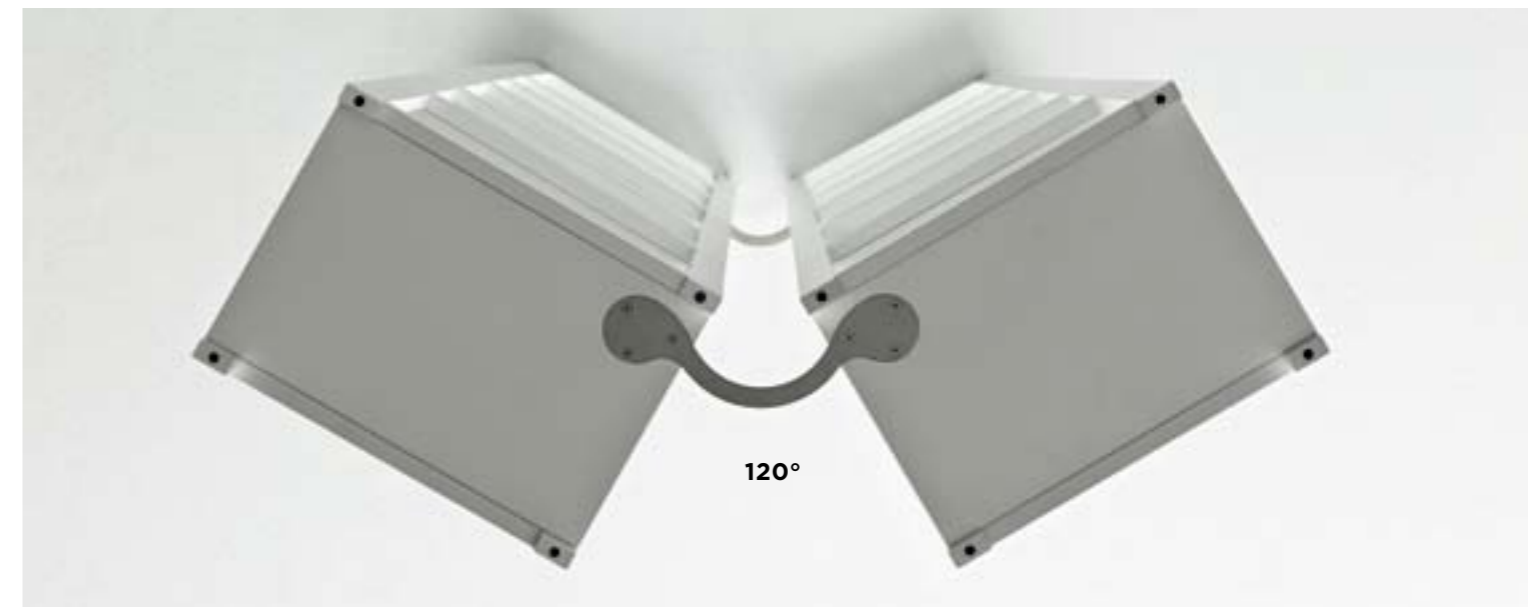

SINGLES — La particolarità della libreria Singles è la possibilità di inserirla negli spazi difficili da utilizzare come gli angoli delle stanze e, a dispetto della sua leggerezza visiva, ha una struttura che le conferisce grande stabilità. Con l'utilizzo di più elementi, diventa un ottimo sistema libero di scaffalature indipendenti. Composta da due colonne, è possibile regolare la giunzione con un angolo di 60, 90 o 120 gradi.

SINGLES — La particularité de la bibliothèque Singles réside dans la possibilité de l'insérer dans des espaces difficiles à utiliser, comme les angles des pièces et, bien qu'elle ait l'air légère, elle possède une structure qui lui confère une grande stabilité. En utilisant plusieurs éléments, elle devient un parfait système libre d'étagères indépendantes. Composée de deux colonnes, sa jonction peut être effectuée avec un angle de 60°, 90° ou 120°.

SINGLES — Das Besondere an dem Bücherregal Singles ist die Möglichkeit, es auch für Bereiche zu verwenden, die schwierig einzurichten sind, wie etwa für Raumecken. Trotz seiner optischen Leichtigkeit weist SINGLES eine Struktur auf, die große Stabilität verleiht. Mit dem Einsatz von mehreren Elementen wird Singles zu einem ausgezeichneten Regalsystem. Es besteht aus zwei Säulen, deren Verbindung in einem Winkel von 60°, 90° oder 120° eingestellt werden kann.

Misure e finiture / Sizes and finishes

Download high resolution photographs of this product from www.photos.horm.it