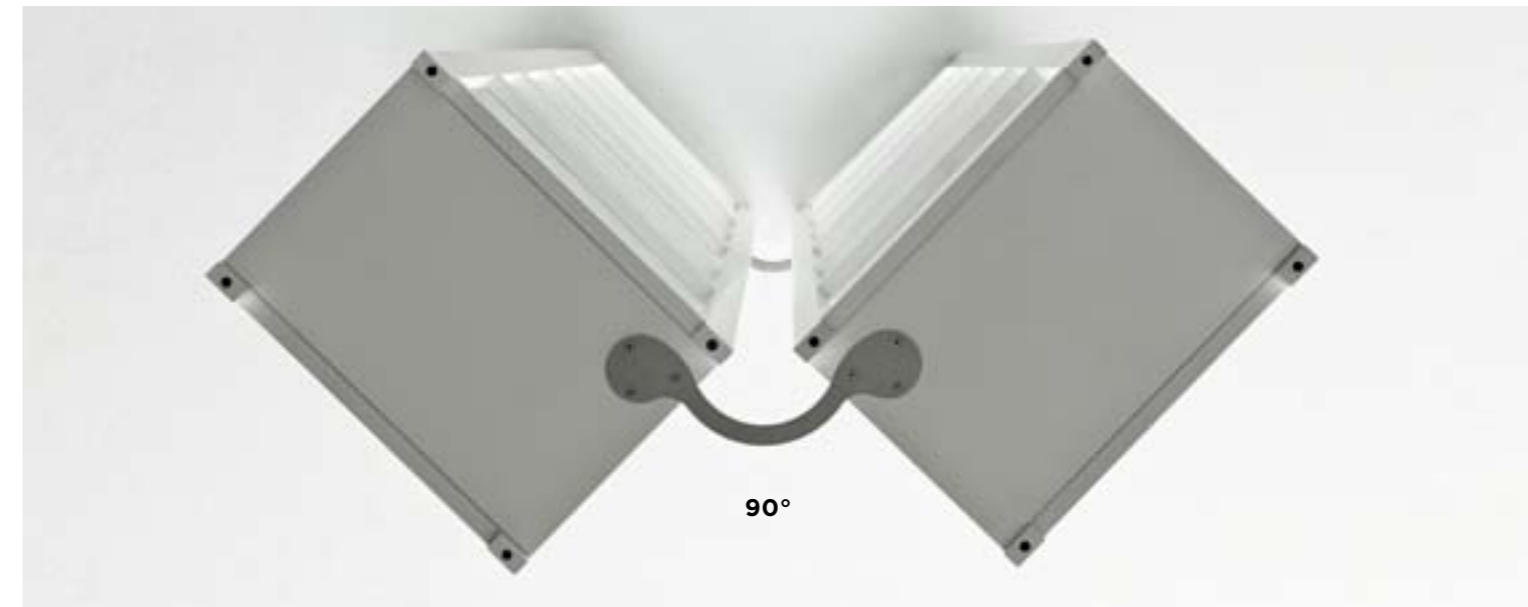

SINGLES — La particolarità della libreria Singles è la possibilità di inserirla negli spazi difficili da utilizzare come gli angoli delle stanze e, a dispetto della sua leggerezza visiva, ha una struttura che le conferisce grande stabilità. Con l'utilizzo di più elementi, diventa un ottimo sistema libero di scaffalature indipendenti. Composta da due colonne, è possibile regolare la giunzione con un angolo di 60, 90 o 120 gradi.

SINGLES — La particularité de la bibliothèque Singles réside dans la possibilité de l'insérer dans des espaces difficiles à utiliser, comme les angles des pièces et, bien qu'elle ait l'air légère, elle possède une structure qui lui confère une grande stabilité. En utilisant plusieurs éléments, elle devient un parfait système libre d'étagères indépendantes. Composée de deux colonnes, sa jonction peut être effectuée avec un angle de 60°, 90° ou 120°.

SINGLES — Das Besondere an dem Bücherregal Singles ist die Möglichkeit, es auch für Bereiche zu verwenden, die schwierig einzurichten sind, wie etwa für Raumecken. Trotz seiner optischen Leichtigkeit weist SINGLES eine Struktur auf, die große Stabilität verleiht. Mit dem Einsatz von mehreren Elementen wird Singles zu einem ausgezeichneten Regalsystem. Es besteht aus zwei Säulen, deren Verbindung in einem Winkel von 60°, 90° oder 120° eingestellt werden kann.

Misure e finiture / Sizes and finishes

Download high resolution photographs of this product from www.photos.horm.it