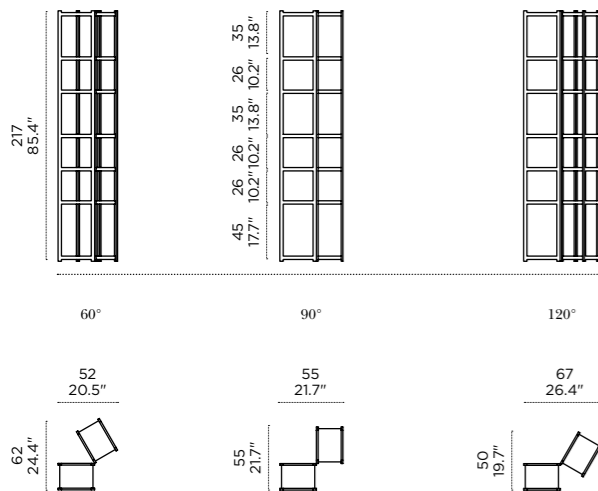

SINGLES — La particolarità della libreria Singles è la possibilità di inserirla negli spazi difficili da utilizzare come gli angoli delle stanze e, a dispetto della sua leggerezza visiva, ha una struttura che le conferisce grande stabilità. Con l'utilizzo di più elementi, diventa un ottimo sistema libero di scaffalature indipendenti. Composta da due colonne, è possibile regolare la giunzione con un angolo di 60, 90 o 120 gradi.

SINGLES — La particularité de la bibliothèque Singles réside dans la possibilité de l'insérer dans des espaces difficiles à utiliser, comme les angles des pièces et, bien qu'elle ait l'air légère, elle possède une structure qui lui confère une grande stabilité. En utilisant plusieurs éléments, elle devient un parfait système libre d'étagères indépendantes. Composée de deux colonnes, sa jonction peut être effectuée avec un angle de 60°, 90° ou 120°.

SINGLES — Das Besondere an dem Bücherregal Singles ist die Möglichkeit, es auch für Bereiche zu verwenden, die schwierig einzurichten sind, wie etwa für Raumecken. Trotz seiner optischen Leichtigkeit weist SINGLES eine Struktur auf, die große Stabilität verleiht. Mit dem Einsatz von mehreren Elementen wird Singles zu einem ausgezeichneten Regalsystem. Es besteht aus zwei Säulen, deren Verbindung in einem Winkel von 60°, 90° oder 120° eingestellt werden kann.

Misure e finiture / Sizes and finishes

Download high resolution photographs of this product from www.photos.horm.it