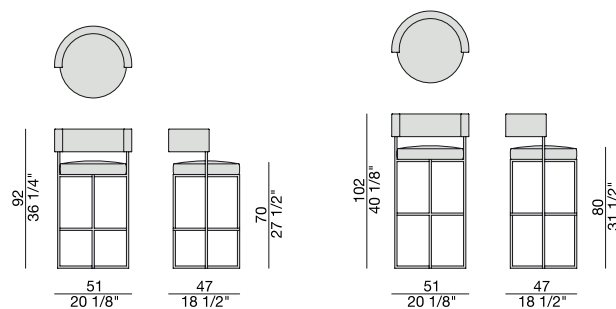

SIRIO SGABELLO

G. Viganò

Sgabello con struttura in metallo e rivestimento nei tessuti della collezione.

Stool with metal frame and cover in the fabrics of the collection.

Hocker mit Metallstruktur und Bezug in den Stoffen der Kollektion.

Tabouret avec structure en métal et revêtement dans les tissus de la collection.

Taburete con estructura en metal y revestimiento en las telas de la colección.