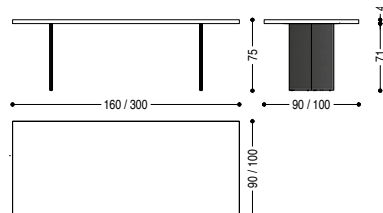

**SKY-NATURA SQUARED**

CM: L. 160/180/200 · P. 90 · H. 75 CM: L. 200/220/240/260/280/300 · P. 100 · H. 75

**SKY-NATURA NATURAL SIDES**

CM: L. 160/180/200 · P. 90 · H. 75 CM: L. 200/220/240/260/280/300 · P. 100 · H. 75