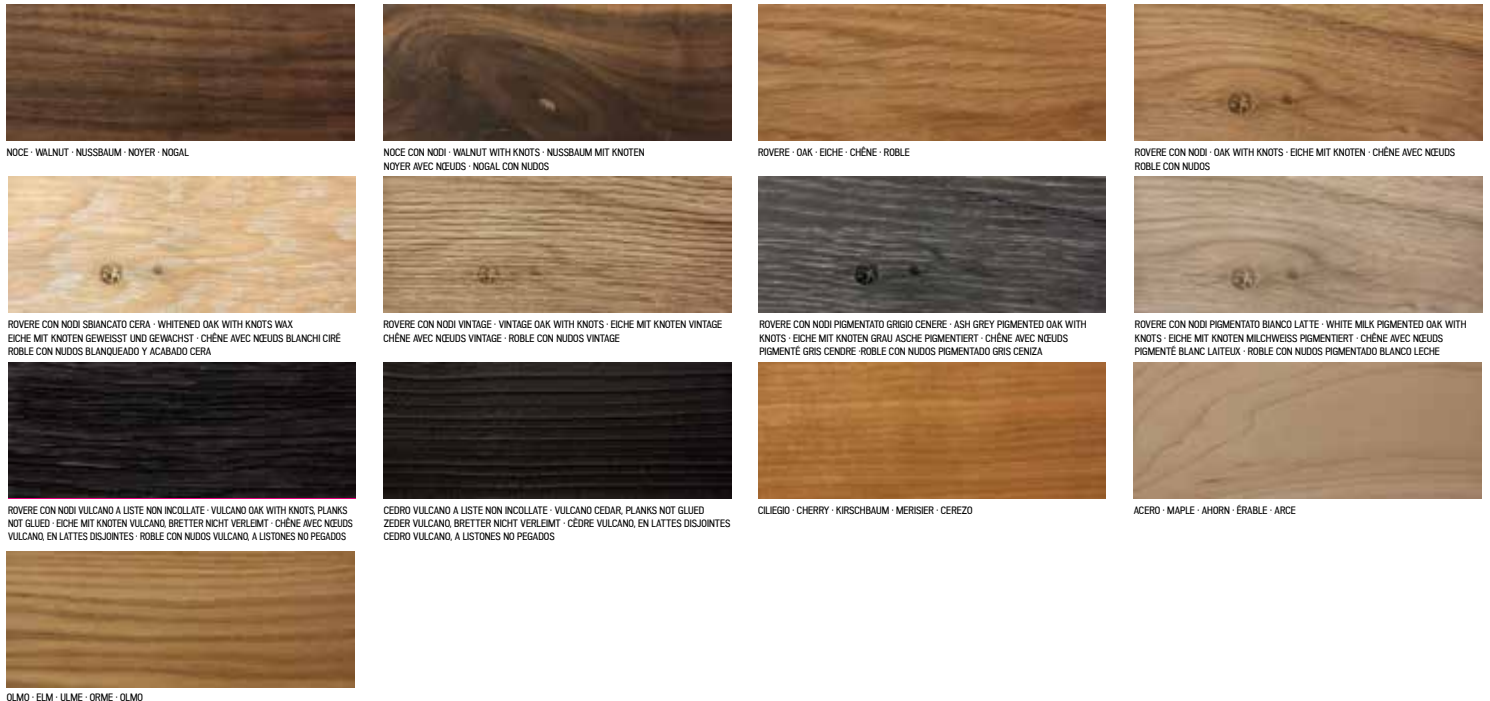

Table made with a solid wood top having glued boards, with squared or natural edges in combination with iron legs characterised by double sheet metal semi-folded in the shape of a rhombus. Finish: base of oil / natural wax of vegetable origin with pine extracts.

Tischplatte mit geraden-oder Naturkanten aus verleimten Massivholzleiste. Gestell aus Natureisen in charakteristischer Rauten Form. Mittels Öl oder Wachs pflanzlichen Ursprungs mit Kiefernextrakten endbehandelt.

Table réalisée avec plateau en bois massif à lattes collées, avec bords droits ou naturels, uni aux pieds en acier caractérisés par une feuille double à moitié pliée en forme de losange. Finition: à base d'huile/cire naturelle d'origine végétale aux extraits de pin.

Mesa superficie realizada con superficie en madera maciza con listones encolados con bordes rectos o naturales en combinación con patas en hierro caracterizadas por una doble lámina semi-plegada con forma de rombo. Acabado: a base de aceite/cera natural de origen vegetal con extractos de pino.

SKY-NATURA SQUARED: ESSENZE E FINITURE · TYPES OF WOODS AND FINISHES · HÖLZER UND AUSFÜHRUNGEN · TYPES DE BOIS ET FINITIONS · TIPOS DE MADERA Y ACABADOS