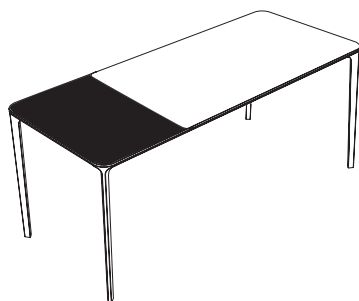

Slim extendible

design Matthias Demacker

SOVET

ITALIA

Tavolo allungabile con gambe in alluminio pressofuso cromato lucido o verniciato, varie finiture, e struttura con profilo in alluminio anodizzato, o verniciato, varie finiture. Piano in vetro temperato sp. 8 mm laccato o acidato laccato, in legno, in ceramica o HPL. Nella versione legno l'allunga è sempre in HPL nero. **

Extendible dining table with die-cast aluminium legs, polished chrome finish or lacquered, various finishes, and anodized or lacquered, various finishes, aluminium structure profile.

Top available in tempered glass 8 mm th. lacquered or frosted lacquered, various colours, or in wood, ceramic or HPL. In the wooden version the extension is always in black HPL. **

** Allunga in HPL bianco: su richiesta / Extension in white HPL: upon request

FORME E DIMENSIONI / SHAPES AND DIMENSIONS

 Close 120x80x74h Open 175x80x74h	 Close 160x90x74h Open 220x90x74h	 Close 200x90x74h Open 260x90x74h
 Close 140x90x74h Open 200x90x74h	 Close 180x90x74h Open 240x90x74h	