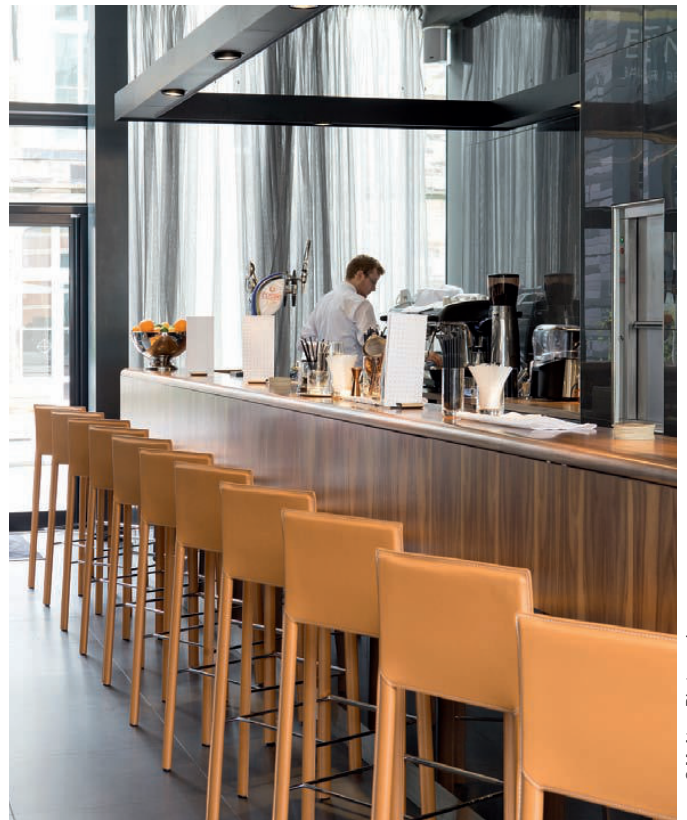

Seating—Stools

image © McAteer Photograph

image © McAteer Photograph

## Bluezone

**IT** Il design di Slim esprime una sottile eleganza, il suo rivestimento in cuoio, realizzato con cura artigianale nei particolari, è disponibile in diverse tonalità, per inserirsi in ogni contesto cromatico. Tre le versioni disponibili: sedia con o senza braccioli, sedia con schienale alto per chi desidera un elevato livello di comfort, sgabello coordinato per creare una situazione d'arredo completa.