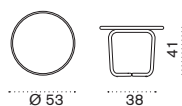

→ 13 | 1 box 58X58X48H 15 Kg

Ethimo