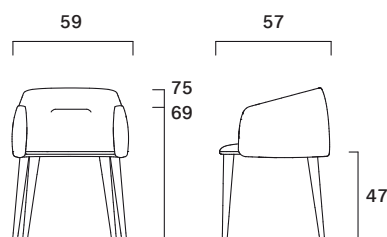

Sofy

FG 262.01
design Busetti Garuti Redaelli

Poltroncina con scocca imbottita e rivestita in pelle o tessuto. Gambe in frassino.

Armchair with a padded shell upholstered in leather or fabric. Ash wood legs.

Peso/Weight: 11,8 kg
Cubaggio/Cubage: 0,31 m³ 14,9 Kg 60x62x84 cm

Certificazioni / Certifications

Espanso/Foam: TB117-2013 Section 3
BS5852 Part 2
CLASSE 1IM

Legno/Wood: CARB

Su richiesta / Upon request

Piedini speciali in feltro o in metallo (scivolo).
Special felt glides or metal caps.

Struttura interna: Multistrato
Inside structure: Multilayer

Sofy Collection