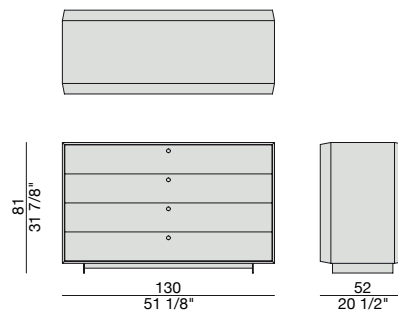

SONJA NIGHT 1

G. Carollo

2018

Cassettiera in noce canaletta con quattro cassetti push pull ad estrazione totale. Frontali dei cassetti in legno oppure rivestiti in Cuoio o in specchio fumè. Base in metallo finitura Bronzoro. Interno cassetti impiallacciato in noce canaletta.

Chest of drawers in canaletta walnut with four total extraction drawers with push pull system. Available with fronts in wood or covered by Cuoio leather or smoked mirror. Metal base in Bronzoro finish. Inside of the drawers canaletta walnut veneered.

Komode aus Nussbaum Canaletta mit vier Schubladen mit Push-Pull-System beim Herausziehen. Schubladenfronten aus Holz, mit Cuoio überzogen oder mit Fumè-Spiegel. Gestell aus Metall mit Bronzoro Finish. Das Innenleben der Schubladen ist mit Nussbaum Canaletta furniert.

Commode en noyer canaletta avec quatre tiroirs à extraction totale avec push pull. Façades disponibles en bois, en Cuoio ou en miroir fumé. Base en métal finition Bronzoro. Intérieur de tiroirs plaqué en noyer canaletta.

Cajonera en nogal canaletta con cuatro cajones de extracción total con apertura presionar y soltar. Frentes de madera o revestidos de cuero o de espejo ahumado. Base en metal en acabado Bronzoro. Interior de los cajones en contrachapado de nogal canaletta.