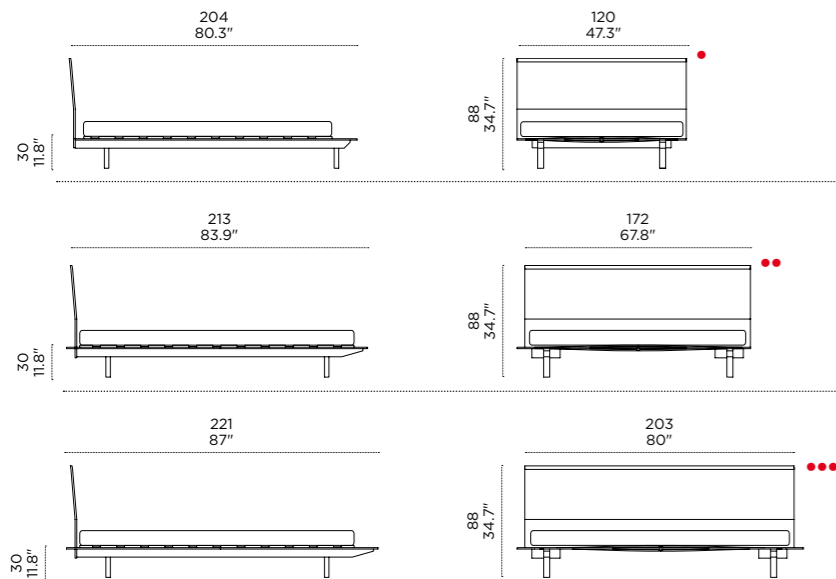

SOTTILETTO—

Burtscher & Bertolini, 1997

Sottiletto is versatile and suitable for any bedroom. This time, wood takes centre stage, as its expressiveness is highlighted by the flexible slats created out of the same beech plywood flatbed to maximize ergonomics. Ideal mattress ventilation is achieved through the use of spacers, their number depending on the weight to be supported. The bed is completed with solid square feet, available in two heights, as well as a with a dynamically-shaped, thin plywood headboard.

SOTTILETTO — Sottiletto è versatile e adatto a ogni ambiente notte. Protagonista è il legno, esaltato nella sua espressività dalle flessibili doghe, ricavate nello stesso pianale di multistrato di faggio, per offrire massima ergonomicità. L'aerazione del materasso è ottimale grazie ai distanziali, il cui numero può variare a seconda del peso da sostenere. Il letto si completa con i piedi squadri in massello, disponibili in due altezze, e con la sottile testiera in multistrato dinamicamente modellata.

SOTTILETTO — Sottiletto est polyvalent et adapté à toutes les chambres. Le bois est l'acteur principal, exalté dans son expressivité par les lattes flexibles intégrées dans le sommier à plusieurs couches de hêtre, pour offrir une ergonomie maximale. L'aération du matelas est optimale grâce aux entretoises, dont le nombre varie en fonction du poids supporté. Le lit est complété de pieds carrés en bois massif, disponibles en deux hauteurs, ainsi que d'une tête de lit mince à plusieurs couches et de forme dynamique.

Misure e finiture / Sizes and finishes

Tutti i modelli sono disponibili anche con piedini H20cm/All models are available also with H20cm/7.88" feet
 Misura materasso/Mattress size: (•) 90/100/120x200cm — (••) 160/170x200cm, 152x203cm/60"x80" (Queen Size), 168x203cm/66"x80" (Olympic Queen Size) — (•••) 193x203cm/76"x80" (King Size), 183x213cm/72"x84" (Cal. King Size)
 Download high resolution photographs of this product from www.photos.horm.it