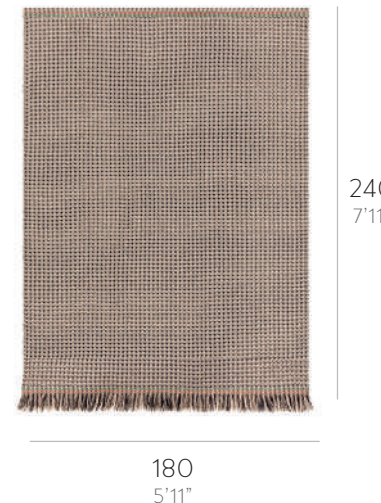

180x240 cm / 5'11"x7'11"

📦 7,6 Kg / 16.72 lbs
📦 0,06 m³ / 2.12 ft³