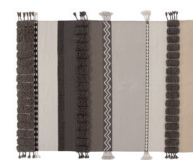

GLAOUI SPACE

ALFOMBRAS. RUGS

design by Sandra Figuerola

-  **Composición fibras. Fibre composition:**
100% lana virgen.
100% new wool.
-  **Peso total aprox. Total approx. weight:**
2 Kg/m² / 0,41 lbs/ft²
-  **Altura total aprox. Total approx. height:**
20 mm / 0.78"
-  **Técnica de fabricación. Manufacturing technique:**
Glaoui.
-  **Disponible en medidas especiales. Custom sizes are available.**
-  **Por favor, consulte las instrucciones de limpieza específicas del producto. Please, consult the specific cleaning instructions of the product.**
-  **Certificaciones. Certifications:**

Colores disponibles. Available colours.

Alexandra Neutral

Alexandra Neutral

Tumbuctú Colours

Tumbuctú Colours