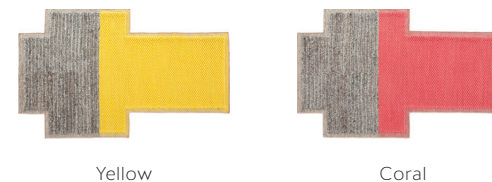

MANGAS SPACE

ALFOMBRAS PLAIT. RUGS

design by Patricia Urquiola

- Composición fibras. Fibre composition:**
100% lana virgen.
100% new wool.
- Reverso. Back:**
Algodón. Cotton.
- Peso total aprox. Total aprox. weight:**
5,5 Kg/m² / 1.1 lbs/ft²
- Altura total aprox. Total aprox. height:**
40 mm / 1.57".
- Técnica de fabricación. Manufacturing technique:**
Telar manual. Hand loom.
- Disponible en medidas especiales. Custom sizes are available.**
- Por favor, consulte las instrucciones de limpieza específicas del producto. Please, consult the specific cleaning instructions of the product.**
- Certificaciones. Certifications:**

160x250 cm / 5'3"x8'3"

14,5 Kg / 31.9 lbs
 0,07 m³ / 2.47 ft³

190x250 cm / 6'3"x8'3"

19,5 Kg / 42.9 lbs
 0,08 m³ / 2.93 ft³

220x310 cm / 7'3"x10'2"

26,5 Kg / 58.3 lbs
 0,16 m³ / 5.65 ft³

Colores disponibles. Available colours.

Yellow

Coral