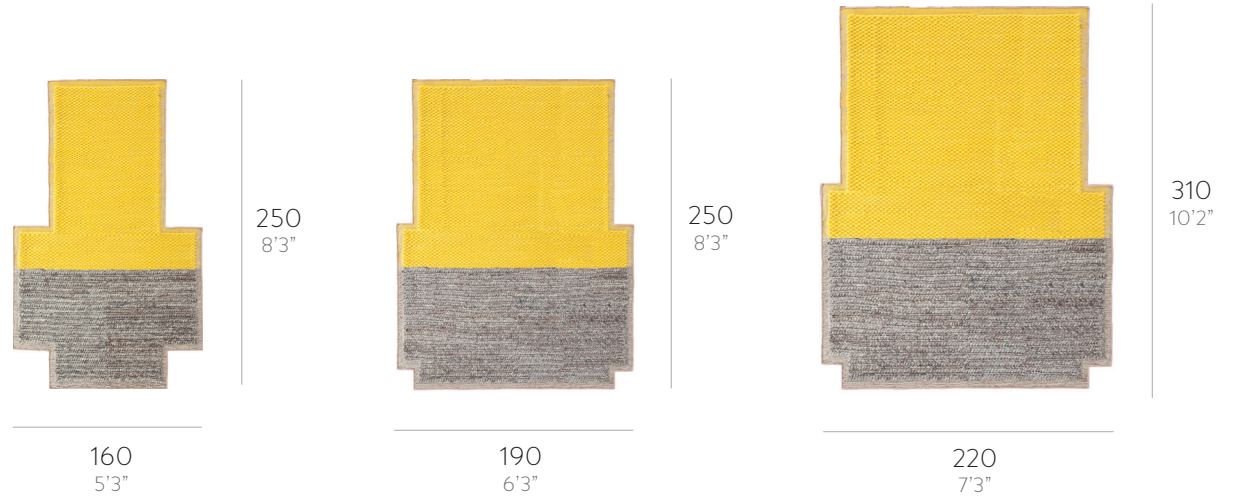

MANGAS SPACE

ALFOMBRAS PLAIT. RUGS

design by Patricia Urquiola

- Composición fibras. Fibre composition:**
100% lana virgen.
100% new wool.
- Reverso. Back:**
Algodón. Cotton.
- Peso total aprox. Total aprox. weight:**
5,5 Kg/m² / 1.1 lbs/ft²
- Altura total aprox. Total aprox. height:**
40 mm / 1.57".
- Técnica de fabricación. Manufacturing technique:**
Telar manual. Hand loom.
- Disponible en medidas especiales. Custom sizes are available.**
- Por favor, consulte las instrucciones de limpieza específicas del producto. Please, consult the specific cleaning instructions of the product.**
- Certificaciones. Certifications:**

160x250 cm / 5'3"x8'3"

14,5 Kg / 31.9 lbs
 0,07 m³ / 2.47 ft³

190x250 cm / 6'3"x8'3"

19,5 Kg / 42.9 lbs
 0,08 m³ / 2.93 ft³

220x310 cm / 7'3"x10'2"

26,5 Kg / 58.3 lbs
 0,16 m³ / 5.65 ft³

Colores disponibles. Available colours.

Yellow

Coral