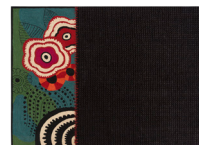

RUSTIC CHIC FLOWER SPACE

ALFOMBRAS. RUGS

design by Sandra Figuerola

GANN

 Composición fibras. Fibre composition:

Yute + lana.
Jute + wool.

 Peso total aprox. Total aprox. weight:

3,2 Kg/m² / 0.65 lbs/ft²

 21,5 Kg / 47.3 lbs
 0,10 m³ / 3.53 ft³

Colores disponibles. Available colours.

Multi