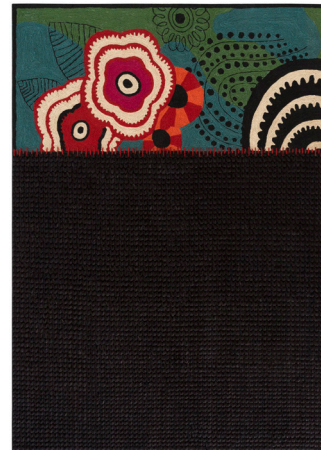

RUSTIC CHIC FLOWER SPACE

ALFOMBRAS. RUGS

design by Sandra Figuerola

GANN

Composición fibras. Fibre composition:

Yute + lana.
Jute + wool.

Peso total aprox. Total aprox. weight:

3,2 Kg/m² / 0.65 lbs/ft²

Altura total aprox. Total aprox. height:

25 mm / 0.98"

Técnica de fabricación. Manufacturing technique:

Telar manual. Hand loom.

No disponible en medidas especiales.
Custom sizes are not available.

Por favor, consulte las instrucciones de limpieza específicas del producto.
Please, consult the specific cleaning instructions of the product.

Certificaciones. Certifications:

240
7'11"

170
5'7"

170x240 cm / 5'7"x7'11"

13 Kg / 28.6 lbs
 0,05 m³ / 1.80 ft³