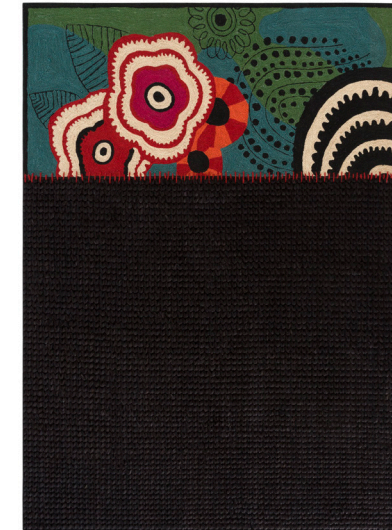

250
8'3"

200
6'7"

200x300 cm / 6'7"x8'3"

21,5 Kg / 47.3 lbs
 0,10 m³ / 3.53 ft³