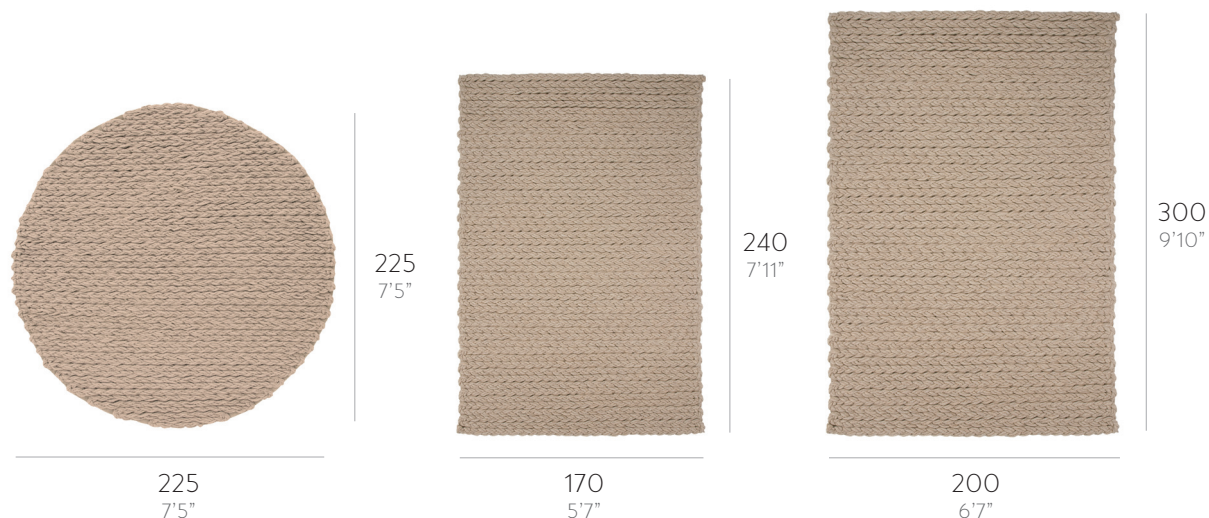

TRENZAS SPACE

ALFOMBRAS. RUGS

design by GAN

- Composición fibras. Fibre composition:**
100% lana virgen.
100% new wool.
- Reverso. Back:**
Algodón. Cotton.
- Peso total aprox. Total aprox. weight:**
5,5 Kg/m² / 1.1 lbs/ft²
- Altura total aprox. Total aprox. height:**
35 mm / 1.38"
- Técnica de fabricación. Manufacturing technique:**
Telar manual. Hand loom.
- Disponible en medidas especiales.**
Custom sizes are available.
- Por favor, consulte las instrucciones de limpieza específicas del producto.**
Please, consult the specific cleaning instructions of the product.
- Certificaciones. Certifications:**

Ø225 cm / Ø7'5"

📦 23 Kg / 50.6 lbs
📦 0,14 m³ / 4.91 ft³

170x240 cm / 5'7"x7'11"

📦 24,2 Kg / 53.2 lbs
📦 0,10 m³ / 3.46 ft³

200x300 cm / 6'7"x9'10"

📦 37,4 Kg / 82.3 lbs
📦 0,17 m³ / 6.07 ft³

Colores disponibles. Available colours.

Beige

Taupe