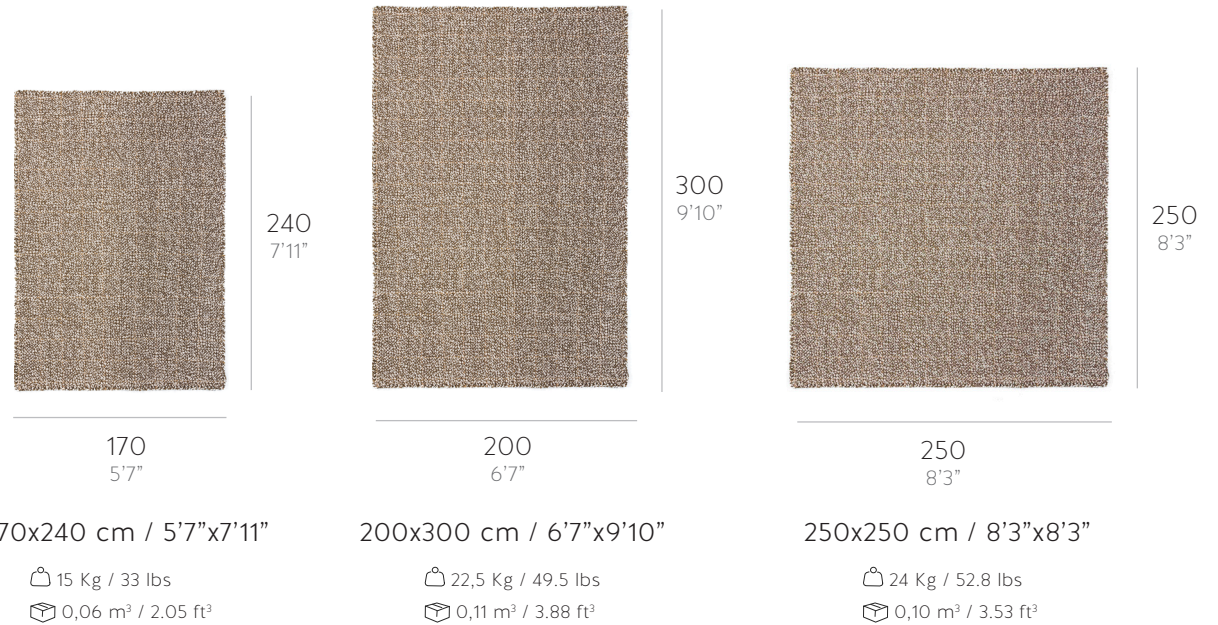

# WAAN SPACE

## ALFOMBRAS. RUGS

design by Dienne Dekker

-  **Composición fibras. Fibre composition:**  
100% lana.  
100% wool.
-  **Peso total aprox. Total aprox. weight:**  
3,3 Kg/m<sup>2</sup> / 0.67 lbs/ft<sup>2</sup>
-  **Altura total aprox. Total aprox. height:**  
25 mm / 0.98"
-  **Técnica de fabricación. Manufacturing technique:**  
Telar manual. Hand loom.
-  **Disponible en medidas especiales. Custom sizes are available.**
-  **Por favor, consulte las instrucciones de limpieza específicas del producto. Please, consult the specific cleaning instructions of the product.**
-  **Certificaciones. Certifications:**  
  

Colores disponibles. Available colours.

Taupe

Blue

Black & White