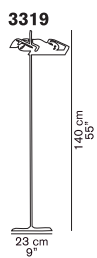

**oluce** Milano dal 1945

**SPIDER**Joe Colombo  
1965

pagine/ pages

CODICE/CODE	SORGENTI/BULBS	MATERIALI/MATERIALS	COLORE/COLORS	MARCHI/MARKS
3319	 1 x max 60 W G9	metallo/alluminio metal/aluminium	bianco/nero white/black	