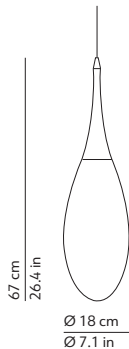

## SPILLO ceiling

CONSTANTIN WORTMANN / 2010

EN Indoor suspension lamp. Rotational-moulded polyethylene diffuser. Round canopy.

IT Lampada a sospensione per interni. Diffusore in polietilene stampato in rotazionale. Rosone rotondo.

### PACKAGING / IMBALLO

Volume: 0,047 m<sup>3</sup> / 1.647 ft<sup>3</sup>  
Gross weight: 2.44 kg / 5.37 lbs

Canopy - diam. 4.7in h. 1.8in - colour white - canopy cover convex  
fixed to the ceiling with not provided screws (2-4)  
Rosone - diam. 12cm h. 4.5cm - colore bianco - coprirosone convesso  
fissato a soffitto con tasselli (2-4) non forniti

Transparent cord set with steel wire inside  
length 70.9 in - different lengths on request  
Cavo di alimentazione trasparente con cavo d'acciaio incorporato  
lunghezza 180cm - altre lunghezze su richiesta