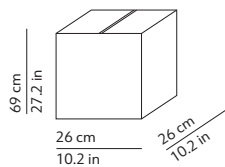

### PACKAGING / IMBALLO

Volume: 0,047 m<sup>3</sup> / 1.647 ft<sup>3</sup>  
Gross weight: 2.44 kg / 5.37 lbs