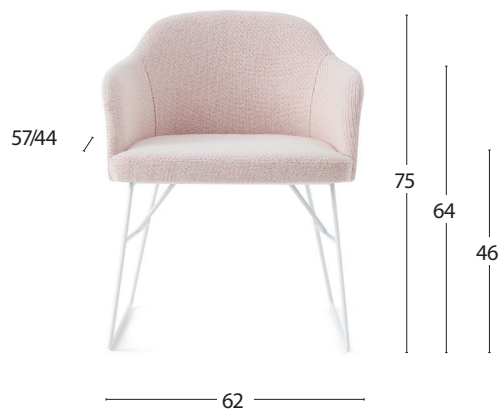

Legenda

Produktgewicht
CS Stoffbedarf
CP Lederbedarf
 Kartonvolumen

SPY 652

year 2015

design *Emilio Nanni*

SPY 652		
11,8	CS 1,45 ml	CP 2,50 ml
0,31 m ³	1 pz x box	

SYSTEM

RENDER 3D