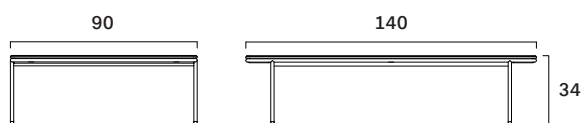

Square 140

FG 465.56
design Christophe Pillet

Set di tavolini con struttura in tubo d'acciaio verniciato e piano in marmo o effetto cemento. Puntali in alluminio spazzolato o su richiesta ottone spazzolato.

Set of side tables with steel lacquered tubular base and marble or concrete effect top. With brushed aluminium tips or brushed brass on request.

Peso con/Weight with Concrete Top: 9,2 kg 13,8 kg
Cubaggio/Cubage: 0,60 m³ 14,3 Kg 147,5x97,5x41,5 cm
Cubaggio/Cubage: 0,12 m³ 28,4 Kg 152x102x8 cm

Peso con/Weight with Marble Top: 9,2 kg 70,0 kg
Cubaggio/Cubage: 0,60 m³ 14,3 Kg 147,5x97,5x41,5 cm
Cubaggio/Cubage: 0,12 m³ 81,0 Kg 152x102x8 cm

Certificazioni / Certifications

Legno/Wood: CARB II
TSCA TITLE VI