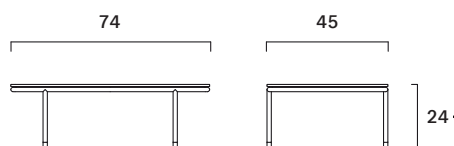

Peso con/Weight with Concrete Top: 10,8 kg
Cubaggio/Cubage: 0,24 m³ 14,2 Kg 94x61x42 cm

Peso con/Weight with Marble Top: 29 kg
Cubaggio/Cubage: 0,24 m³ 6,0 Kg 94x61x42 cm
0,05 m³ 30,5 Kg 95x60x8 cm

Certificazioni / Certifications

Piano: Concrete effect / Marmo
Top: Concrete effect / Marble

Square Collection

Square 52
FG 465.52

Square 42
FG 465.53

Square 24
FG 465.51

Square 24

FG 465.51
design Christophe Pillet

Set di tavolini con struttura in tubo d'acciaio verniciato e piano in marmo o effetto cemento.

Set of side tables with steel lacquered tubular base and marble or concrete effect top.

Peso con/Weight with Concrete Top: 7,4 kg
Cubaggio/Cubage: 0,12 m³ 9,9 Kg 78x50x32 cm

Peso con/Weight with Marble Top: 19,9 kg
Cubaggio/Cubage: 0,12 m³ 4,7 Kg 78x50x32 cm
0,03 m³ 20,9 Kg 79x50x8 cm