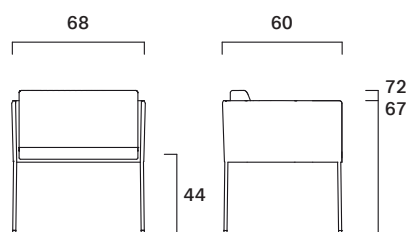

Famiglia di sedute con scocca leggermente imbottita e rivestita in pelle o tessuto. Cuscini in poliuretano sagomato rivestiti in pelle. Gambe in tubo di acciaio verniciato, puntali in alluminio spazzolato.

Collection of armchairs and stools with lightly padded shell, upholstered in leather or fabric. Moulded polyurethane seat cushions, upholstered in leather. Lacquered tubular steel legs with brushed aluminium tips.

Peso/Weight: 15,5 kg

Cubaggio/Cubage: 0,34 m³ 21,0 Kg 72x62x77 cm

Certificazioni / Certifications

Espano/Foam: TB117-2013 Section 3
BS5852 Part 2
CLASSE 1IM

Legno/Wood: CARB

Materiali / Materials

Rivestimento: Pelli o tessuti come da collezione
Seat upholstery: Leathers or fabrics in our collection

Finiture: Piedini in alluminio spazzolato
Finish: Brushed aluminium tips

Base: Acciaio verniciato
Base: Coated steel base

Imbottitura: Espano ignifugo
Padding: Fire retardant foam

Struttura interna: Multistrato
Inside structure: Multilayer

Su richiesta / Upon request

Piedini speciali in feltro.
Special felt glides.