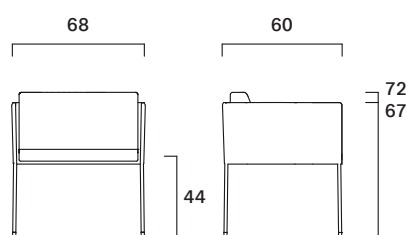

Peso/Weight: 15,5 kg

Cubaggio/Cubage: 0,34 m³ 21,0 Kg 72x62x77 cm

Certificazioni / Certifications

Espano/Foam: TB117-2013 Section 3
BS5852 Part 2
CLASSE 1IM

Legno/Wood: CARB

Su richiesta / Upon request

Piedini speciali in feltro.
Special felt glides.

Peso/Weight: 15,5 kg

Cubaggio/Cubage: 0,34 m³ 21,0 Kg 72x62x77 cm

Certificazioni / Certifications

Espano/Foam: TB117-2013 Section 3
BS5852 Part 2
CLASSE 1IM

Legno/Wood: CARB

Materiali / Materials

Rivestimento: Pelli o tessuti come da collezione
Seat upholstery: Leathers or fabrics in our collection