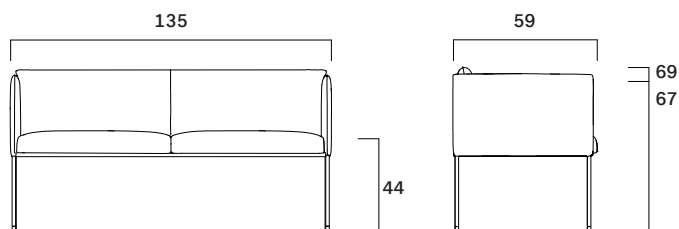

Peso/Weight: 30,7 kg

Cubaggio/Cubage: 0,66 m<sup>3</sup> 35,0 Kg 63x131x80 cm