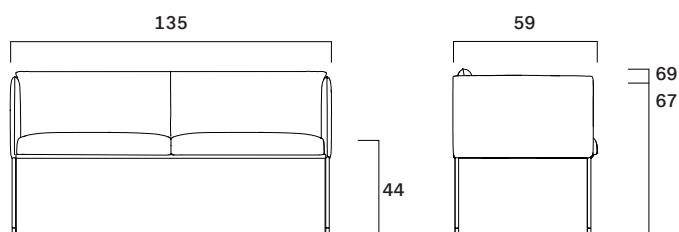

Peso/Weight: 30,7 kg

Cubaggio/Cubage: 0,66 m<sup>3</sup> 35,0 Kg 63x131x80 cm