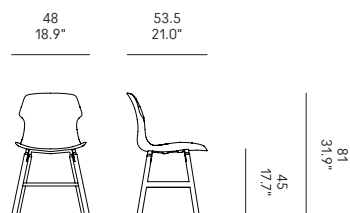

fino a esaurimento / until stock lasts

GAMBE LEGS PIEDS BEINE PATAS ↓	Nero Black Noir Schwarz Negro RAL 9011	Bianco White Blanc Weiß Blanco RAL 9016	Polvere Dusty grey Grispoussière Staubgrau Gris polvo RAL 7037	Beige Beige grey Gris beige Beigegräu Gris beige RAL 7006	Azzurro Light blue Bleu clair Pastelltürkis Celeste RAL 6034	Mattone Brick Brique Ziegelrot Ladrillo PANT 174C
Rovere naturale Natural oak Chêne naturel Eiche natur Roble natural	CM1139-4KU1	CM1139-4KTO	CM1139-RNGP	CM1139-RNGB	CM1139-8LO6	CM1139-8LOA
Noce canaletto Walnut Noyer Nussbaum Nogal	CM1139-NCNE	CM1139-NCBI	CM1139-NCGP	CM1139-NCGB	CM1139-NCAZ	CM1139-NCMT