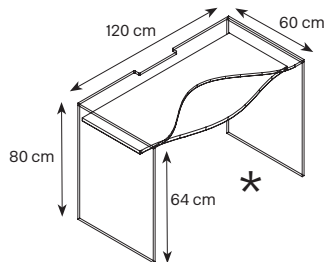

I	dimensioni	spessore	volume	carico ammesso	peso
E	dimension	thickness	volume	admitted load	weight
D	abmessungen	stärke	volumen	tragfähigkeit	gewicht
F	dimension	épaisseur	volume	charge admise	poids

cm	mm	m3	kg	kg
----	----	----	----	----

Strata

design Karim Rashid 2009

120 x 60 x h 80	15 / 10	1	80	85
120 x 60 x h 80	15 / 10	1,1	80	115

- * senza pannello frontale in vetro fumè.
- * Without smoked glass front panel.
- * Ohne Frontpanel aus Rauchglas.
- * Sans panneau frontal en verre fumé.