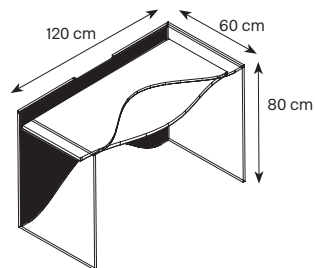

I	dimensioni	spessore	volume	carico ammesso	peso
E	dimension	thickness	volume	admitted load	weight
D	abmessungen	stärke	volumen	tragfähigkeit	gewicht
F	dimension	épaisseur	volume	charge admise	poids

cm	mm	m3	kg	kg
----	----	----	----	----

Strata

design Karim Rashid 2009

120 x 60 x h 80	15 / 10	1	80	85
120 x 60 x h 80	15 / 10	1,1	80	115

- * senza pannello frontale in vetro fumè.
- * Without smoked glass front panel.
- * Ohne Frontpanel aus Rauchglas.
- * Sans panneau frontal en verre fumé.