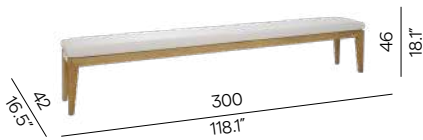

## Table heights

± 75cm  
± 29.5"  
D

± 35cm  
± 13.8"  
S

± 45cm  
± 17.7"  
B

# Collection overview

**350×120** - dining table 76h

TAB0004828

**285×110** - dining table 76h

TAB0004827

**Bench 300×42**

BEN0004838

**Bench 235×42**