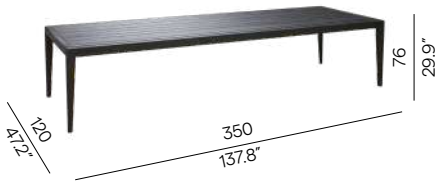

## Table heights

± 75cm  
± 29.5"  
D

± 35cm  
± 13.8"  
S

± 45cm  
± 17.7"  
B

# Collection overview

**350×120** - dining table 76h

TAB0004828

**285×110** - dining table 76h

TAB0004827

**Bench 300×42**

BEN0004838

**Bench 235×42**