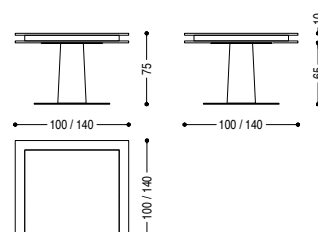

TABLE D'HOT QUADRATO

CM: L. 100/120/140 · P. 100/120/140 · H. 75