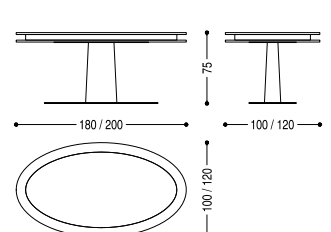

TABLE D'HOT OVALE

CM: L. 180 · P. 100 · H. 75
CM: L. 200 · P. 120 · H. 75