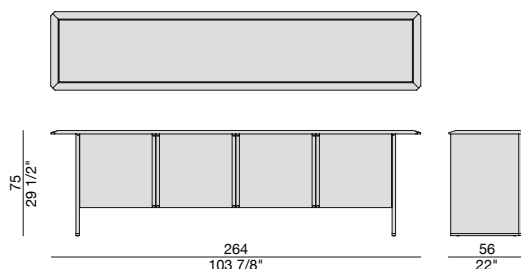

Geschirrschrank aus Nussbaum Canaletta mit einer Platte aus Holz oder aus Rock, sowie vier Türen und zwei Stauräumen. In dem linken Stauraum befindet sich eine Schublade unterhalb der Tischplatte. Der rechte Stauraum ist in 4 Fächer unterteilt: Oben ein grösseres Fach, darunter 3 kleinere Fächer. Die Füße sind aus gebürstetem Messing und das Profil aus massivem Nussbaum Canaletta. Die Platte wird für den Versand abgebaut.

Meuble en noyer canaletta avec plateau en marbre ou en Rock. Profils en noyer canaletta massif, avec quatres portes à charnière et deux compartiments. Dans le compartiment de gauche il y a un tiroir et le compartiment de droite est divisé en un compartiment supérieur et trois compartiments inférieurs. Côtés avec pieds en cuivre bronzé brossé. Le plateau est livré démonté.

Aparador en nogal canaletta con tapa de mármol o en Rock. Bordes en nogal canaletta macizo. Dotada de cuatro puertas con bisagras y dos compartimentos. En el compartimento de izquierda hay un cajón debajo de la tapa, mientras que el de derecha está dividido en un compartimento superior y tres compartimentos inferiores. Laterales con pies en latón bronceado cepillado. La tapa se envía desmontada.