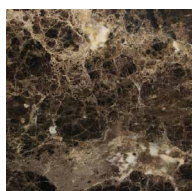

## ESSENZE | *Essences*

Noce Canaletta  
Canaletta Walnut

Noce Canaletta  
Canaletta Walnut  
*tinto/stained moka*

Noce Canaletta  
Canaletta Walnut  
*tinto/stained wengé*

### Rock

Calacatta  
Calacatta

Emperador  
Emperador

Pietra grey  
Grey Stone

Oxide nero opaco  
Matt oxide black

Oxide brown opaco  
Matt oxide brown

### Marmo | *Marble*

Emperador Dark

Calacatta oro

Sahara Noir