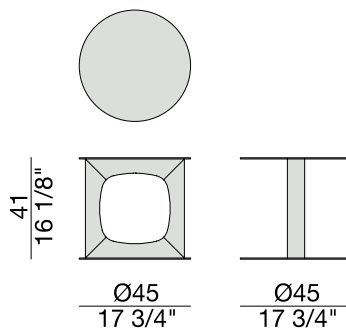

Tavolino con supporto centrale in massello di noce canaletta e piano e base in metallo finitura ottone spazzolato.

Side table with frame in solid canaletta walnut. Brushed brass metal base and top.

Beistelltisch mit Untergestell in massivem Nussbaum canaletta. Platte und Bodenplatte in gebürstetem Messing.

Guéridon avec support central en noyer canaletta massif. Plateau et base en cuivre brossé.

Mesa auxiliar con soporte central de nogal canaletta macizo y tapa y base en metal en acabado latón cepillado.