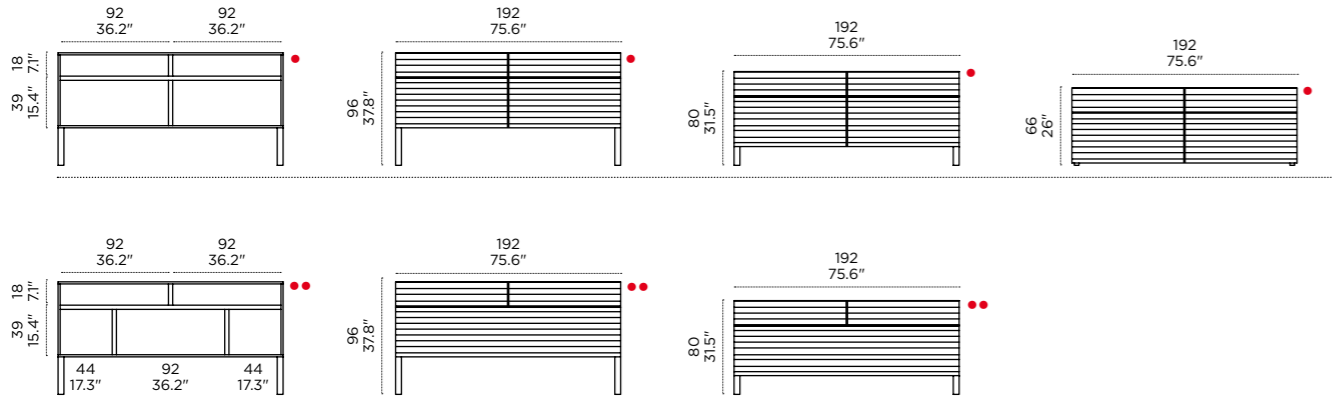

HORM.IT

Contenitori / Storage Units

TIDE—

Karim Rashid, 2006

Tide reflects the style of its designer, Karim Rashid, who worked with various movements and dynamics in this project. The horizontal development of the front, made of evenly-spaced, thin sheets of MDF, confers a gentle and sculptured aspect to the whole. In addition to its remarkable design, Tide appears as a capacious and functional cupboard, with two drawers and a flap front for the living room, or with two drawers and two deep drawers for the bedroom.

TIDE — Tide rispecchia lo stile del suo designer, Karim Rashid, che in questo progetto ha lavorato sul movimento e la dinamicità. Lo sviluppo orizzontale del fronte, realizzato con sottili lamine di MDF equidistanti tra loro, conferisce all'insieme un aspetto morbido e scultoreo. Oltre all'estetica, Tide si presenta come una madia capiente e funzionale, con due cassetti e un'anta a ribalta per l'ambiente living, oppure con due cassetti e due capienti cestoni per l'ambiente notte.

TIDE — Tide spiegelt den Stil des Designers Karim Rashid wider, der bei diesem Projekt mit Bewegung und Dynamik gearbeitet hat. Die horizontale Gestaltung der Vorderseite aus dünnen MDF-Platten, die jeweils den gleichen Abstand voneinander haben, verleiht dem Ganzen ein weiches, skulpturartiges Aussehen. Nicht nur die Ästhetik, sondern auch die Funktionalität ist bei Tide ausschlaggebend, sei es als großes und funktionales Sideboard mit zwei Schubladen und einer Klappe für das Wohnzimmer oder mit zwei Schubladen und zwei großen Körben für das Schlafzimmer.

Misure e finiture / Sizes and finishes

Profondità/Depth = 60 cm / 23.6"

(●) 2 cassetti + 2 cestoni / 2 drawers + 2 deep drawers

(●●) 2 cassetti + 1 anta a ribalta / 2 drawers + 1 flap front

Il contenitore è disponibile anche con laccatura di colore diverso tra l'interno e l'esterno / The storage unit is also available with bi-colour lacquering: different colours inside and outside