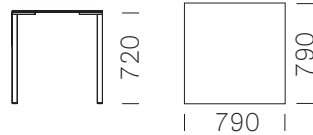

## Togo table with extruded aluminium legs and HPL solid laminate compact top

Tavolo Togo con gambe in estruso di alluminio e ripiano in stratificato / Tisch Togo mit extrudierten Aluminium Füße und Kompakttischplatte / Table Togo avec pied en extrudé d'aluminium et plateau en stratifié / Mesa Togo con patas de aluminio extruido y sobre de compacto